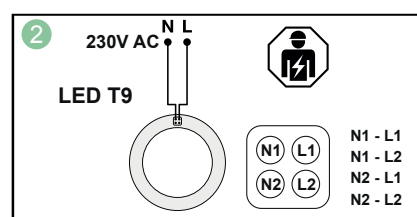

SMD LED T9

	💡	📐	☀️	💡	📐	📏	📐	📦	🕒
G10Q16CW	G10Q T9	16W	6500K	1700lm	120°	29x300 mm	Ra≥80	1/20	30000h
G10Q21CW		21W		2100lm		29x400 mm		1/12	

Τρόποι εγκατάστασης / Installation ways
 Způsoby instalace / Начини за инсталиране