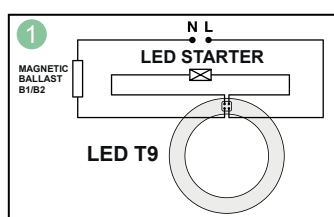

SMD LED T9

	💡	📐	☀️	💡	📐	📏	📐	📦	🕒
G10Q16CW	G10Q T9	16W	6500K	1700lm	120°	29x300 mm	Ra≥80	1/20	30000h
G10Q21CW		21W		2100lm		29x400 mm		1/12	

Τρόποι εγκατάστασης / Installation ways
 Způsoby instalace / Начини за инсталиране