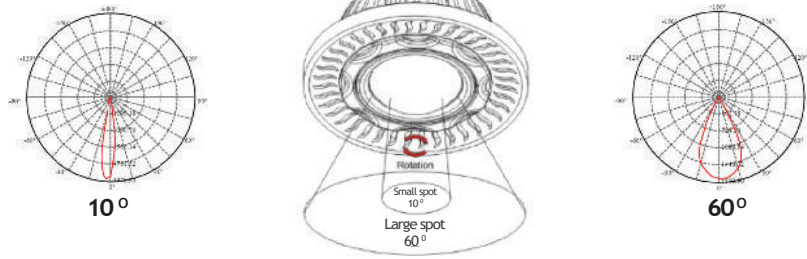

Περιστροφή κεφαλής
Head rotation

Отоčте свѣтлотеми
Завѣрте фару

Lightbulb Icon	Power Icon	Socket Icon	Beam Icon	Temperature Icon	Lumen Icon	Beam Angle Icon	Module Icon	Driver Icon	Box Icon	Time Icon
WISP1027	230V AC	GU10 Type	10W COB	2700K	750lm	33°	Module 50x88 mm	Ra≥82	1/50	25000h
WISP1040				4000K	800lm		Driver 88x23 x31 mm			
WISP1064				6400K	850lm		Cable 310mm			