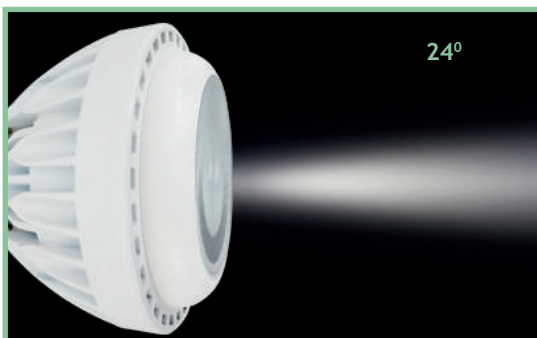

Lightbulb icon	Lightning bolt icon	Lightbulb icon	Angle icon	Lightbulb icon	Lightbulb icon	Angle icon	Lightbulb icon	Lightbulb icon	Box icon	Lightbulb icon	
PAR3610WW	12V AC/DC	PAR36	10W SMD	3000K	830lm	120°	112x60 mm	Ra≥80	1/20	30000h	
PAR3610NW				4000K							

Lightbulb icon	Lightning bolt icon	Lightbulb icon	Angle icon	Lightbulb icon	Lightbulb icon	Angle icon	Lightbulb icon	Lightbulb icon	Box icon	Lightbulb icon	
PAR3815WW	230V AC	E27 PAR38	15W SMD	3000K	1290lm	110°	120x130 mm	Ra≥80	1/25	30000h	
PAR3815NW				4000K							
PAR3815CW				6000K							
*PAR3810WW42	42V AC	E27 PAR38	10W SMD	3000K	890lm	45°	120x133 mm	Ra≥80	1/25	30000h	
PAR3815WW42				3000K							
PAR3815CW42				6000K							

Lightbulb icon	Lightning bolt icon	Lightbulb icon	Angle icon	Lightbulb icon	Lightbulb icon	Angle icon	Lightbulb icon	Lightbulb icon	Box icon	Lightbulb icon		
*PAR3810R	230V AC	E27 PAR38	10W SMD	RED	890lm	45°	120x133 mm	-	1/25	30000h		
PAR3815B				BLUE								
PAR3815GR				GREEN								
PAR3815R				RED								
PAR3815Y				YELLOW								
PAR3815GR42				42V AC								GREEN

Lightbulb icon	Lightning bolt icon	Lightbulb icon	Angle icon	Lightbulb icon	Lightbulb icon	Angle icon	Lightbulb icon	Lightbulb icon	Box icon	Lightbulb icon	
*PAR38-18WW	230V AC	E27 PAR38	18W HP	2700K	1150lm	60°	120x136 mm	Ra≥80	1/48	30000h	
*PAR38-18CW				6500K