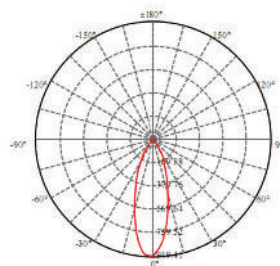

Περιστροφή κεφαλής
Head rotation

Отоčте свѣтлотеми
Завѣрте фару

Lightbulb Icon	Power Icon	Socket Icon	Beam Icon	Temperature Icon	Lumen Icon	Beam Angle Icon	Module Icon	Driver Icon	Box Icon	Time Icon
WISP1027	230V AC	GU10 Type	10W COB	2700K	750lm	33°	Module 50x88 mm	Ra≥82	1/50	25000h
WISP1040				4000K	800lm		Driver 88x23 x31 mm			
WISP1064				6400K	850lm		Cable 310mm			