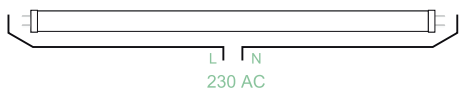

Για παραγγελία μικρότερη της γενικής συσκευασίας υπάρχει επιβάρυνση +3€ netto / For order less than master packing additional cost of +3€ netto will be charged
Při objednávce , která je menší než malé balení, připočítává se +3€ netto / При покупке относящи , по-малки от master packing има допълнително таксуване +3€ netto