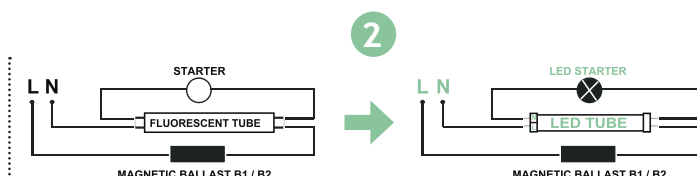

Για παραγγελία μικρότερη της γενικής συσκευασίας υπάρχει επιβάρυνση +3€ netto/ For order less than master packing additional cost of +3€ netto will be charged
Při objednávce, která je menší než malé balení, připočítává se +3€ netto / При поръчки отнасящи, по-малки от master packing има допълнително таксуване +3€ netto

Light Bulb Icon	Lightning Bolt Icon	Light Bulb Icon	Angle Icon	Color Temperature Icon	Lumen Icon	Beam Angle Icon	Dimensions Icon	Waveform Icon	Box Icon	Time Icon
*NANO14WW	230V AC	G13 T8	14W	3000K	1360lm	330°	26x908 mm	Ra≥80	25	40000h
*NANO14NW				4000K	1380lm		26x1212 mm			
*NANO18WW				3000K	1760lm		26x1512 mm			
*NANO22WW				3000K	2150lm					

1 & 2

Για παραγγελία μικρότερη της γενικής συσκευασίας υπάρχει επιβάρυνση +3€ netto/ For order less than master packing additional cost of +3€ netto will be charged
Při objednávce, která je menší než malé balení, připočítává se +3€ netto / При поръчки отнасящи, по-малки от master packing има допълнително таксуване +3€ netto

LED Starter
Συμπεριλαμβάνεται / Included
Zahnuto / Включен

ΠΡΟΣΟΧΗ! Ο λαμπτήρας T8 LED NANO δεν είναι συμβατός με ηλεκτρονικό μπάλαστ / ATTENTION! T8 LED NANO tube is not compatible with electronic ballast.
POZOR ! Trubice T8 LED NANO není kompatibilní s elektrickým předřadníkem / ВНИМАНИЕ! T8 LED NANO tube не е съвместима с електронен баласт.

*Σταδιακή κατάργηση / Phase out / Postupné zrušení / Подлежат на постепенно отстраняване