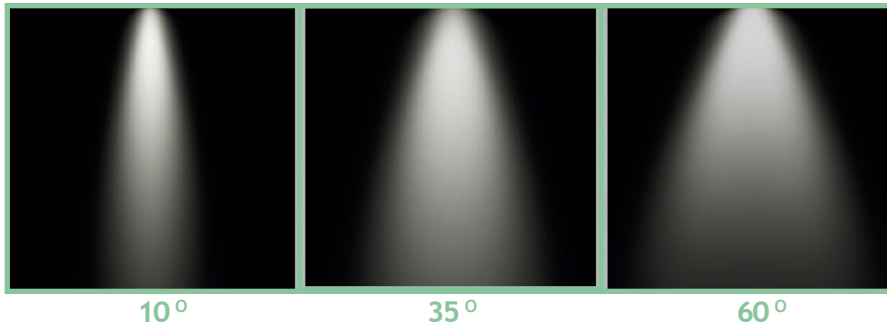

Περιστροφή κεφαλής
Head rotation

Отоčте свѣтлотеми
Завѣрте фару

Lightbulb Icon	Power Icon	Socket Icon	Beam Icon	Temperature Icon	Lumen Icon	Beam Angle Icon	Module Icon	Driver Icon	Box Icon	Time Icon
WISP1027	230V AC	GU10 Type	10W COB	2700K	750lm	33°	Module 50x88 mm	Ra≥82	1/50	25000h
WISP1040				4000K	800lm		Driver 88x23 x31 mm			
WISP1064				6400K	850lm		Cable 310mm			