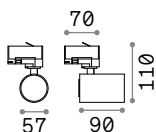

Power	Finish		Code	€
max 50W	White		229768	44
	Black		229782	44

P. 310 P. 404

SINGLE CONNECTION

Required	Driver	Finish		Code	€
No	On/Off	White		170145	27
		Black		170152	27

Link - Page 650

Byte new

0,200 Kg/0,0013 m³