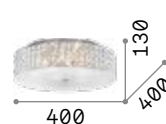

9,600 Kg / 0,1220 m³
G9 max 12 x 40W

6,800 Kg / 0,0905 m³
G9 max 9 x 40W

4,800 Kg / 0,0588 m³
G9 max 6 x 40W

2,500 Kg / 0,0390 m³
G9 max 4 x 40W

€ 640

€ 560

€ 385

€ 270

087870 Chrome

087863 Chrome

000657 Chrome

093093 Chrome

P. 203 P. 432 P. 482

3000 K
370 lm

3000 K
370 lm

3000 K
370 lm

3000 K
370 lm

209043 € 3,90

209043 € 3,90

209043 € 3,90

209043 € 3,90