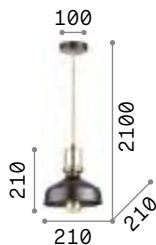

IP20

0,630 Kg / 0,0102 m³
E27 max 1x60W

€ 75

238104 White
249056 Black

3000 K
340 lm

101286 € 3,00