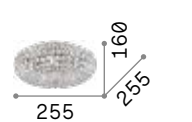

1,750 Kg / 0,0240 m³
G9 max 3 x 40W

€ 220

075389 Chrome
075402 Gold

3000 K
370 lm

209043 € 3,90