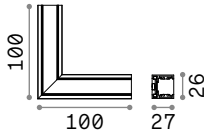

CONNECTOR HORIZONTAL LOW Optional

Weight	Volume	Control	Finish	Code	€
0,07 Kg	0,0015 m ³	On-Off	White	282848	75
			Black	257990	75
		DALI	White	286266	85
			Black	286259	85

CONNECTOR VERTICAL LOW Optional