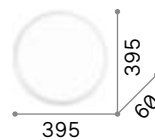

■ ■ □ IP20

0,760 Kg / 0,0275 m³
LED 24W / 2880 lm

€ 40

252612 ■ White
252629 ■ Black