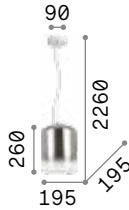

Ken

Chrome metal frame. Blown glass diffuser. Steel cables adjustable in length with automatic blocking mechanisms.

IP20

IP20

3,050 Kg / 0,0862 m³
E27 max 1x60W

1,520 Kg / 0,0309 m³
E27 max 1x60W

€ 335

€ 210