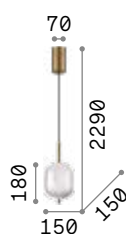

IP20

0,900 Kg / 0,0101 m³
LED 10W / 1300 lm

€ 125

new 292083 Clear