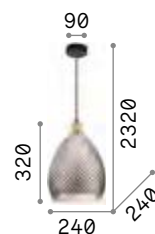

IP20

1,430 Kg / 0,0378 m³
E27 max 1x60W

€ 186

238746 ■ Smoky Grey

3000 K
910 lm
119571 € 7,00