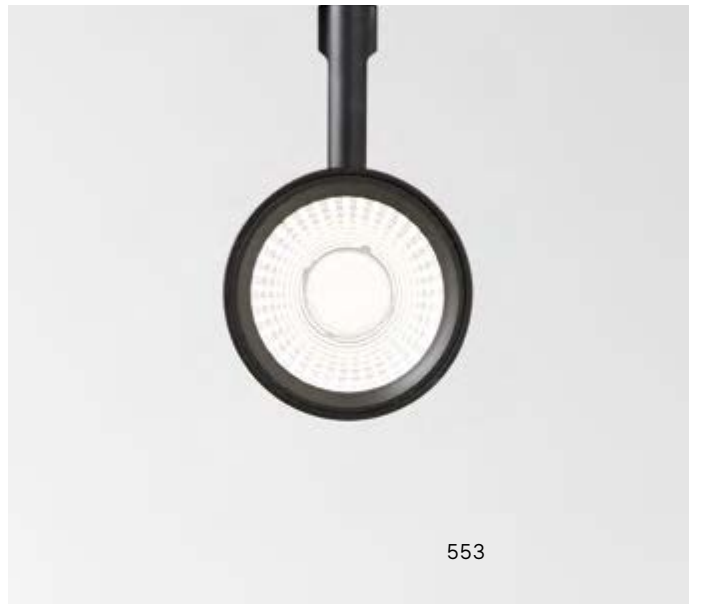

Light beam: ACCENT

m	lx	øm
1	4476	0,57
2	1119	1,10
3	497	1,70
4	280	2,30
5	179	2,90

m	lx	øm
1	6816	0,56
2	1704	1,10
3	757	1,70
4	426	2,20
5	273	2,80

CRI≥90 19W 35° 2200lm 3000K

CRI≥90 26W 35° 2950lm 3000K