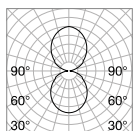

m	lx	Øm
1	572	2,56
2	143	5,12
3	64	7,68
4	36	10,24
5	23	12,80