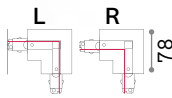

MAIN CONNECTOR CORNER

0,120 Kg/0,0006 m³

188119	L	€ 28
188126	L	€ 28
188096	R	€ 28
188102	R	€ 28