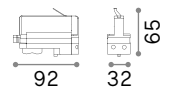

TRACK ADAPTOR

0,080 Kg/0,0002 m³

194257	€ 12
194301	€ 12