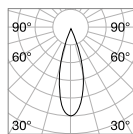

m	lk	øm
1	1446	0,54
2	362	1,10
3	161	1,60
4	90	2,20
5	56	2,70