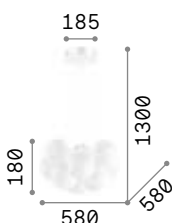

5,520 Kg / 0,1205 m³
E14 max 11 x 40W

€ 400

131924 White

101217 € 3,00