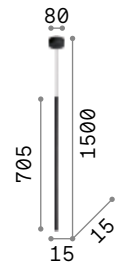

IP20

0,530 Kg / 0,0142 m³
LED 3,5W / 230 lm

€ 125

263687 White
263670 Black
263700 Brass