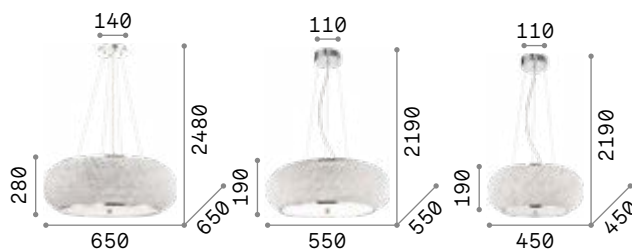

IP20

IP20

IP20

13,000 Kg / 0,1777 m³
E14 max 14 x 40W

8,500 Kg / 0,1134 m³
E14 max 10 x 40W

5,350 Kg / 0,0573 m³
E14 max 6 x 40W

€ 1210

€ 950

€ 750

164977 Chrome
164984 Gold

082196 Chrome
082257 Gold

082158 Chrome
082172 Gold

P. 333 P. 432

3000 K
480 lm
101200 € 3,00

3000 K
480 lm
101200 € 3,00

3000 K
480 lm
101200 € 3,00