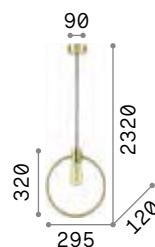

IP20

0,570 Kg / 0,0100 m³
E27 max 1x70W

€ 120

207841 Brass

2200 K
330 lm
151700 € 5,50