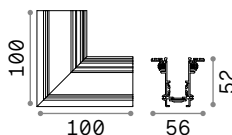

Weight	Volume	Control	Finish	Code	€	
0,14 Kg	0,0015 m³	On-Off	White	282800	75	
			Black	259413	75	
			1-10V / DALI	White	286150	95
			Black	286198	95