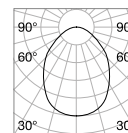

m	lx	øm
1	591	1,84
2	147	3,69
3	65	5,53
4	36	7,38
5	23	9,23