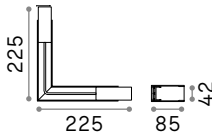

BLINDED CORNER RIGHT - LEFT Optional

Weight	Volume	Finish	Code	€
0,79 Kg	0,0090 m ³	Black	283180	120

BLINDED CORNER VERTICAL - HORIZONTAL Optional

Weight	Volume	Finish	Code	€
0,79 Kg	0,0090 m ³	Black	283197	120