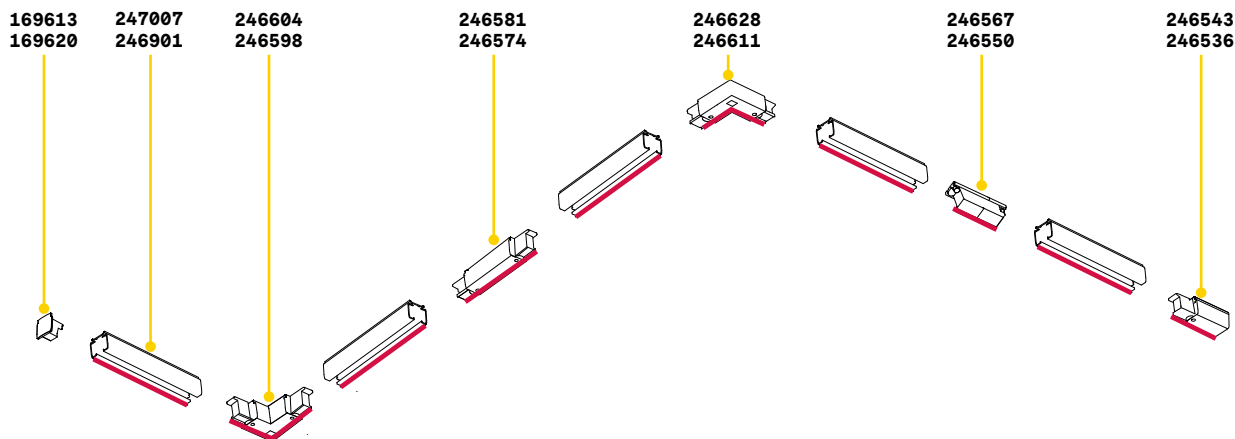

Link Trimless DALI - 1-10V

TRACK

Length	Weight	Volume	Finish	Code	€
1000 mm	0,94 Kg	0,0016 m³	White	246468	37
			Black	246451	37
2000 mm	1,93 Kg	0,0032 m³	White	247007	70
			Black	246901	70
3000 mm	2,87 Kg	0,0048 m³	White	247625	103
			Black	247618	103

KIT SURFACE

SUSPENSION KIT

Required	N° Cables	Cables Length	Finish	Code	€
Yes - 1Kitx1000mm			White	169972	7
			Black	169989	7
Yes - 1Kitx1000mm	1	3000 mm	White	242705	16
			Black	243283	16
	1	5000 mm	White	243245	18
			Black	243238	18

MAIN CONNECTOR END

0,079 Kg/0,0002 m³

246529	L	€ 17
246512	R	€ 17
246543	R	€ 17
246536	R	€ 17

MAIN CONNECTOR MIDDLE

0,129 Kg/0,0004 m³

246581	€ 28
246574	€ 28

MAIN CONNECTOR CORNER

0,130 Kg/0,0006 m³

246604	L	€ 29
246598	R	€ 29
246628	R	€ 29
246611	R	€ 29

ELECTRIFIED CONNECTOR

0,041 Kg/0,0001 m³

246567	€ 12
246550	€ 12

END CAP

0,010 Kg/0,0001 m³

169613	€ 4
169620	€ 4

TRACK ADAPTOR

0,063 Kg/0,0003 m³

246505	€ 20
246499	€ 20