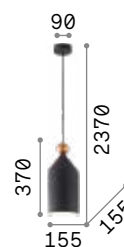

IP20

1,020 Kg / 0,0105 m³
E27 max 1 x 42W

€ 75

194684 ■ Dark Grey

3000 K
900 lm

123899 € 7,00