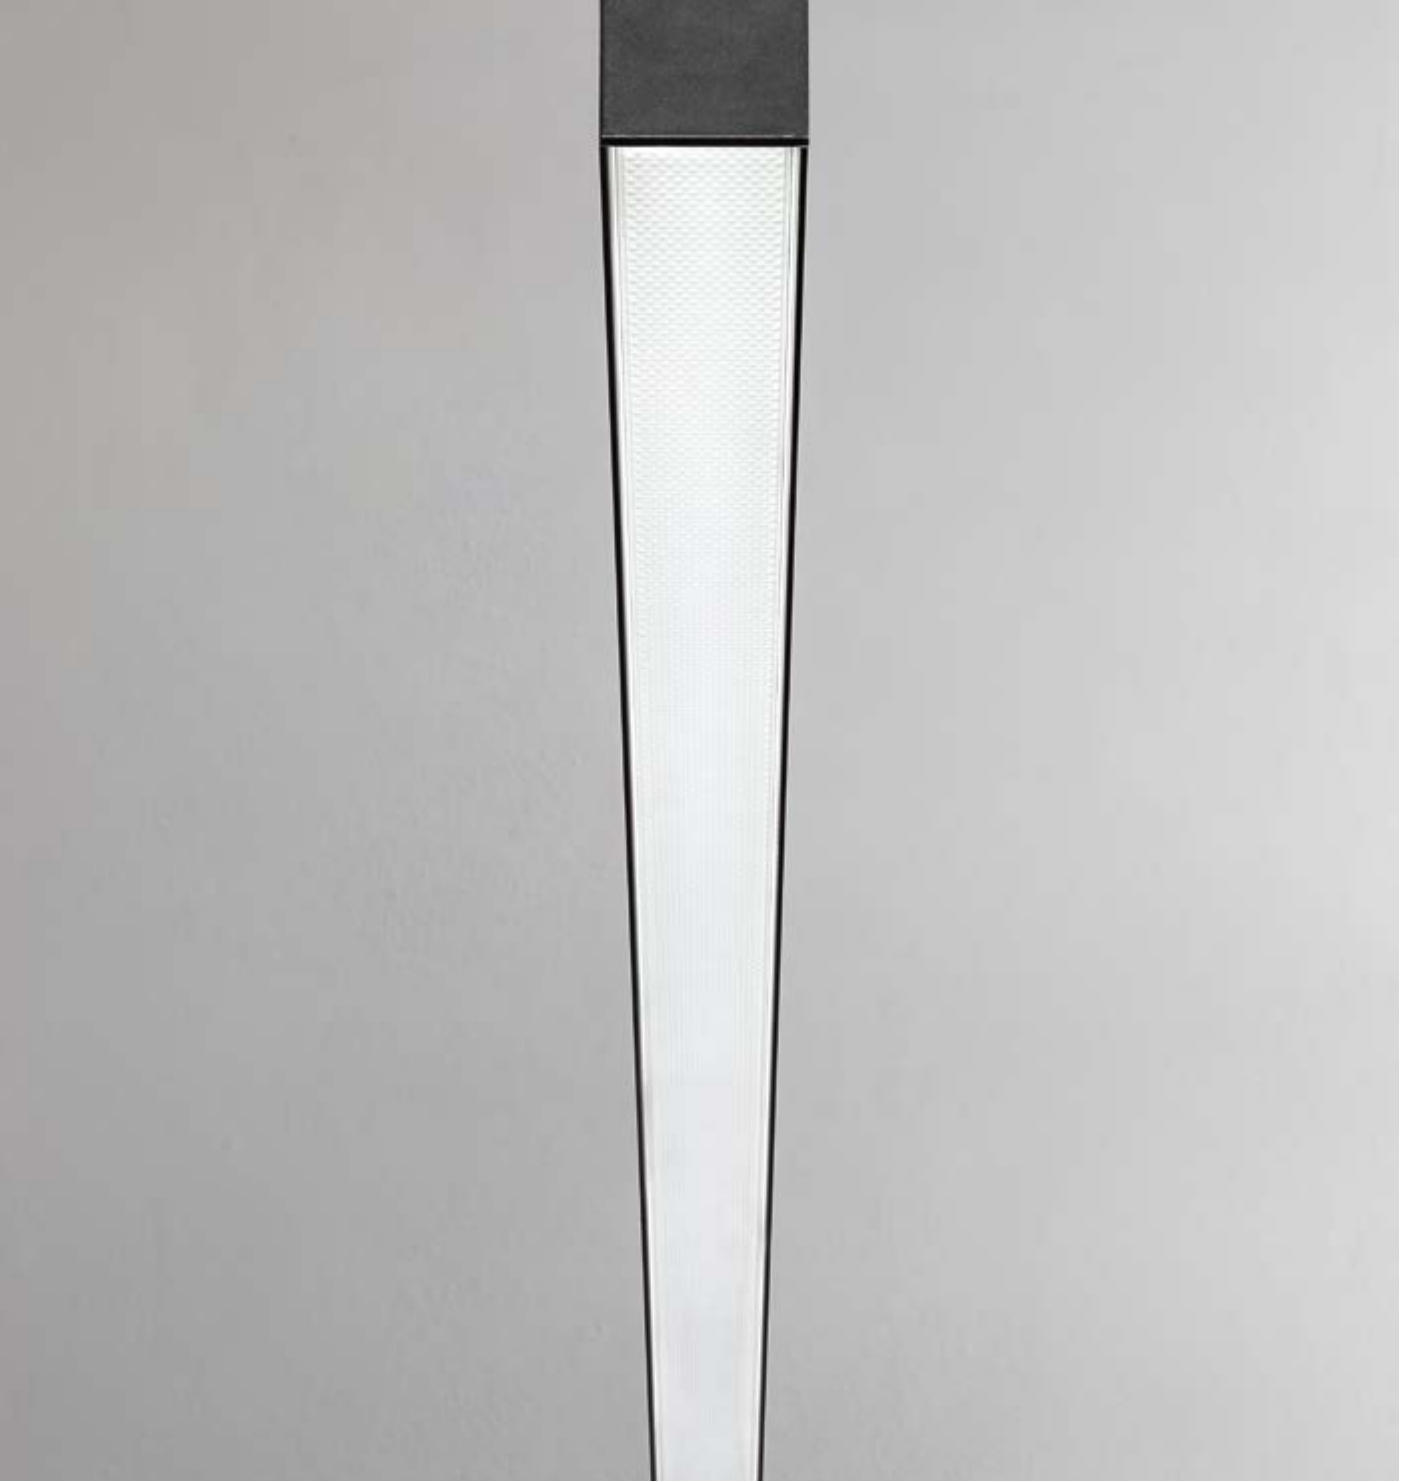

Display UGR

0,400 Kg/0,0064 m³

LED SMD SAMSUNG Driver ON/OFF included - UGR <22

Power	Beam	Lumen	CCT	Finish	Code	€
14 W	70°	2000 lm	3000 K	White	283685	185
				Black	283692	185
		2100 lm	4000 K	White	283708	185
				Black	283715	185

1,120 Kg/0,0112 m³

LED SMD SAMSUNG Driver ON/OFF included - UGR <22

Power	Beam	Lumen	CCT	Finish	Code	€
27 W	70°	4000 lm	3000 K	White	283647	290
				Black	283630	290
		4300 lm	4000 K	White	276281	290
				Black	283258	290

1,570 Kg/0,0173 m³

LED SMD SAMSUNG Driver ON/OFF included - UGR <22

Power	Beam	Lumen	CCT	Finish	Code	€
40 W	70°	6050 lm	3000 K	White	283654	410
				Black	283067	410
		6450 lm	4000 K	White	283661	410
				Black	283678	410

Light beam: WIDE

m	lx	øm
1	854	1,40
2	213	2,80
3	95	4,20
4	53	5,70
5	34	7,10

CRI≥80 14W 70° 1600lm 3000K

m	lx	øm
1	1636	1,40
2	409	2,80
3	182	4,20
4	102	5,70
5	65	7,10

CRI≥80 27W 70° 3100lm 3000K

m	lx	øm
1	2419	1,40
2	605	2,80
3	269	4,20
4	151	5,70
5	97	7,10

CRI≥80 40W 70° 4500lm 3000K