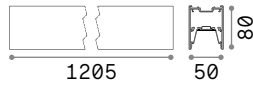

Fluo Wide

2,890 Kg/0,0183 m³
Cable length 2150 mm

LED SMD SAMSUNG Driver TRIDONIC ON/OFF included

Power	Beam	Lumen	CCT	Finish	Code	€
27 W	105°	3750 lm	3000 K	Aluminu.	191447	330
				White	192437	330
				Black	191997	330
		4050 lm	4000 K	Aluminu.	192468	330
				White	192482	330
				Black	192505	330

DIMMABLE DRIVER* Optional

	Power	Output	Measure (LxHxW)	Code	€
1-10V	28 W	500 mA	280x21x30 mm	216423	128
DALI/Push	27 W	500 mA	280x21x30 mm	216287	145