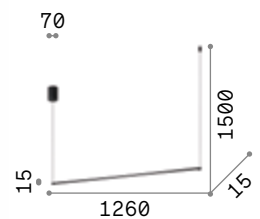

IP20

0,880 Kg / 0,0414 m³
LED 20W / 2650 lm

€ 275

285085 ■ White
285092 ■ Black