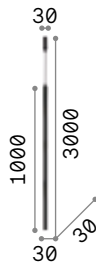

0,670 Kg / 0,0036 m³
LED 11,5W / 1250 lm / 51°

€ 125

- 142906 White
- 164878 Chrome
- 142913 Black