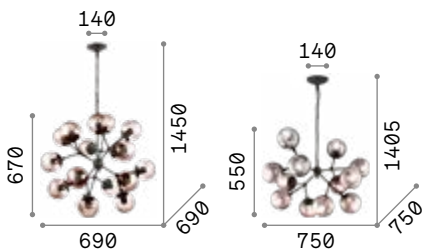

Kepler

Matt black varnished metal chain and frame. Amber transparent blown glass diffusers.

IP20

5,300 Kg / 0,1296 m³

E27 max 18 x 40W

€ 600

162478 ■ Black

3000 K
430 lm

101279 € 3,00

IP20

3,630 Kg / 0,0990 m³

E27 max 12 x 40W

€ 400

162201 ■ Black

3000 K
430 lm

101279 € 3,00

P. 414