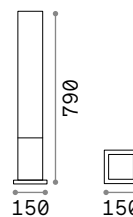

IP44

2,670 Kg / 0,0269 m³
GX53 max 1x15W

€ 132

- 142999 White
- 135762 Anthracit.
- 213088 Coffee

4000 K
1000 lm
154008 € 6,00