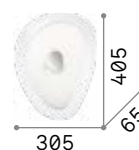

2,000 Kg / 0,0203 m³
E27 max 3 x 60W

€ 120

018508 White

3000 K
340 lm

101286 € 3,00