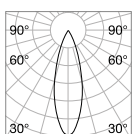

m	lx	øm
1	8264	0,48
2	2066	0,96
3	918	1,45
4	516	1,93
5	330	2,42