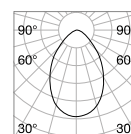

m	lx	øm
1	2419	1,40
2	605	2,80
3	269	4,20
4	151	5,70
5	97	7,10