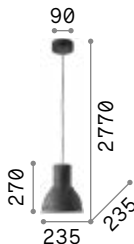

Breeze

Metal body and diffuser. Enameled white inside. Electrical cable adjustable in length.

3,490 Kg / 0,0707 m³

E27 max 1x60W

€ 195

232041 ■ Dark Grey

3000 K
900 lm

101354 € 8,50

0,790 Kg / 0,0206 m³

E27 max 1x60W

€ 65

137681 ■ Dark Grey

3000 K
950 lm

101330 € 8,00