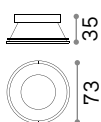

Dynamic Round

REFLECTOR Required

SYMMETRICAL

0,020 Kg/0,0002 m³

Finish	Code	€
White	211787	8
Chrome	221649	8
Black	211794	8
Gold	211800	8