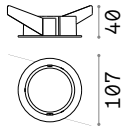

ROUND - FRAME SINGLE Required

Finish	Code	€
White	287898	12
Black	287881	12

① 68 mm

0,060 Kg/0,0007 m³