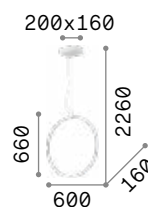

1,190 Kg / 0,0846 m³
LED 40W / 4850 lm

€ 330

291420 White new
291437 Black new

1,130 Kg / 0,0593 m³
LED 36W / 4250 lm

€ 290

291390 White new
291406 Black new

1,060 Kg / 0,0384 m³
LED 33W / 3550 lm

€ 255