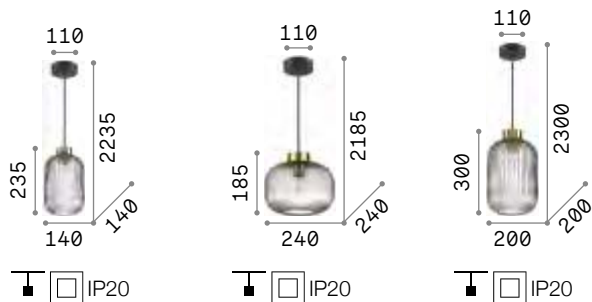

IP20
1,350 Kg / 0,0147 m³
E27 max 1x 60W
€ 105

237442 Smoky Grey
248554 Green

3000 K
910 lm
119571 € 7,00

IP20
1,560 Kg / 0,0532 m³
E27 max 1x 60W
€ 127

237398 Smoky Grey
237428 Green

3000 K
910 lm
119571 € 7,00

IP20
1,80 Kg / 0,0269 m³
E27 max 1x 60W
€ 138

237510 Smoky Grey
237497 Green

3000 K
910 lm
119571 € 7,00