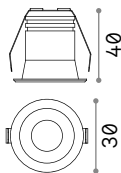

Virus

☐ IP20 CRI≥90 50.000 h ALUMINUM