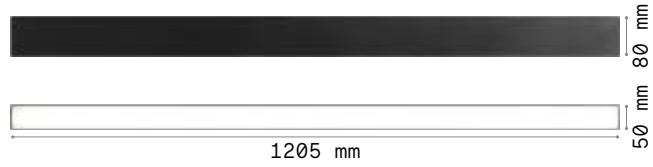

Fluo Wide 1200