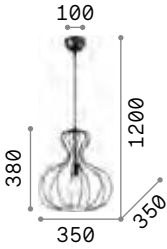

IP20

0,950 Kg / 0,0709 m³
E27 max 1x60W

€ 120

194295 White
148502 Black

2200 K
500 lm

151717 € 8,90