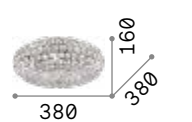

3,200 Kg / 0,0487 m³
G9 max 5 x 40W

€ 380

075419 Chrome
073187 Gold

3000 K
370 lm

209043 € 3,90