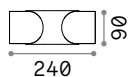

0,830 Kg / 0,0044 m³

GU10 max 2x 28W

€ 72

129495 White

129518 Grey

129501 Black

4000 K
500 lm

253497

€ 4,50

P. 741