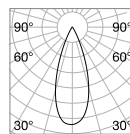

CRI≥90 15W 35° 1600lm 3000K

m	lx	øm
1	2294	0,64
2	573	1,29
3	254	1,93
4	143	2,58
5	91	3,23