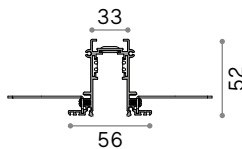

Length	Weight	Volume	Finish	Code	€
1000 mm	1,13 Kg	0,0039 m³	White	282923	71
			Black	258171	71
2000 mm	2,26 Kg	0,0078 m³	White	282930	150
			Black	266183	150

CONNECTOR HORIZONTAL Optional