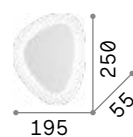

0,730 Kg / 0,0153 m³
LED 19W / 1300 lm

€ 165

196190 White