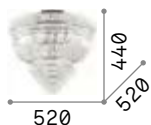

IP20

6,310 Kg / 0,1413 m³
E14 max 6 x 40W

€ 950

207186 Chrome
201016 Brass

3000 K
470 lm

101224 € 3,00