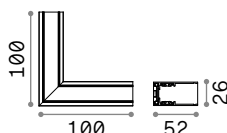

CONNECTOR HORIZONTAL HIGH Optional

Weight	Volume	Control	Finish	Code	€
0,10 Kg	0,0015 m³	On-Off 1-10V / DALI	White	282824	75
			Black	258140	75
			White	286228	85
			Black	286211	85