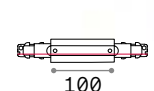

MAIN CONNECTOR MIDDLE

0,129 Kg/0,0004 m³

246581	€ 28
246574	€ 28