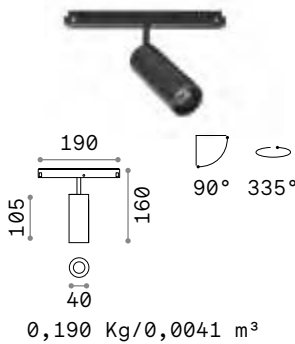

LED COB CITIZEN

Power	Beam	Lumen	CCT	Control	Finish	Code	€
12 W	30°	1000 lm	3000 K	On-Off	White	282992	115
					Black	257655	115
					Brass	282053	115
1-10V	30°	1000 lm	3000 K	On-Off	White	303710	135 <i>new</i>
					Black	303703	135 <i>new</i>
DALI	30°	1000 lm	3000 K	DALI	White	286440	165
					Black	286433	165

FILTER HONEYCOMB

Model	Required	Code	€
Ego 3 W	No	260853	5
Ego 8 W	No	260860	5
Ego 12 W	No	260860	5

Light beam: ACCENT

m	lx	øm
1	537	0,46
2	134	0,92
3	60	1,40
4	34	1,80
5	21	2,30

m	lx	øm
1	2393	0,49
2	598	0,98
3	266	1,50
4	150	2,00
5	96	2,50

m	lx	øm
1	2877	0,51
2	719	1,00
3	320	1,50
4	180	2,10
5	115	2,60

CRI≥90 3W 30° 2301lm 3000K

CRI≥90 8W 30° 7501lm 3000K

CRI≥90 12W 30° 10001lm 3000K