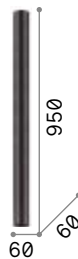

3,070 Kg / 0,0061 m³
GU10 max 1x28W

€ 86

259260 White
259277 Black

123943

€ 4,50

1,380 Kg / 0,0037 m³
GU10 max 1x28W

€ 68

233352 White
233321 Black