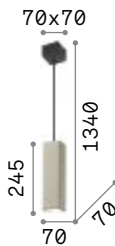

IP20

1,720 Kg / 0,0055 m³
GU10 max 1x 35W

€ 85

150673 Concrete

3000 K
440 lm
108292 € 4,50

3000 K
440 lm
108292 € 4,50

P. 304