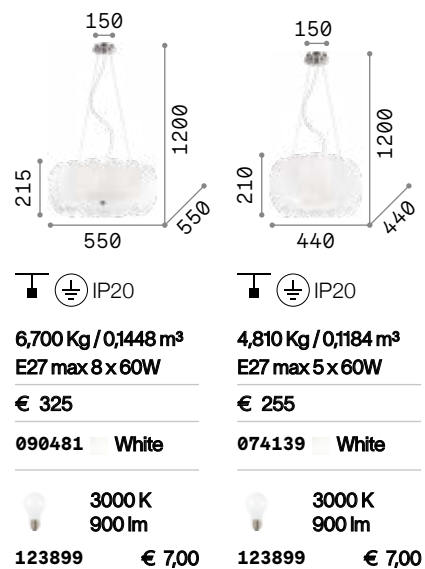

P. 286 P. 372