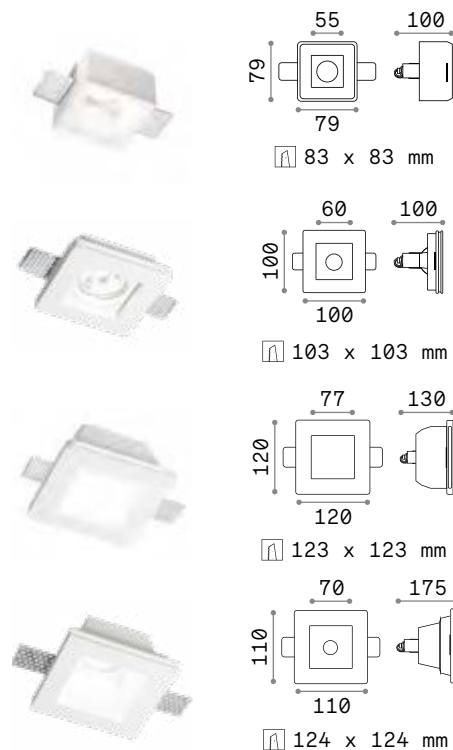

GU10 Not included - Recommended bulb 108292

Power	Weight	Volume	Finish	Code	€
max 35W	0,330 Kg	0,0016 m³	White	229997	15

Power	Weight	Volume	Finish	Code	€
max 35W	0,320 Kg	0,0018 m³	White	150291	15

Power	Weight	Volume	Finish	Code	€
max 35W	0,600 Kg	0,0037 m³	White	150116	15

Glass diffuser

Power	Weight	Volume	Finish	Code	€
max 50W	0,430 Kg	0,0023 m³	White	139029	15