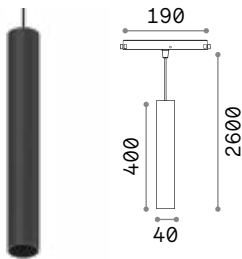

Light beam: WIDE

m	lx	øm
1	619	2,50
2	155	4,90
3	69	7,40
4	39	9,80
5	25	12,00

CRI≥90 26W 110° 2400lm 3000K

EGO FLEXIBLE WIDE

Ego Wide 284 mm

Ego Wide 560 mm

Ego Wide 1120 mm

Ego Pendant