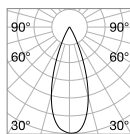

CRI≥90 10W 35° 1250lm 3000K

m	lx	øm
1	1643	0,66
2	410	1,32
3	182	1,98
4	102	2,64
5	65	3,30