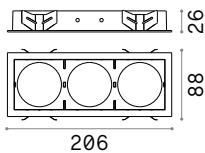

Finish	Code	€
White	287935	24
Black	280233	24

① 134 x 71 mm

0,110 Kg/0,0004 m³

SQUARE - FRAME TRIPLE Required

Finish	Code	€
White	287928	30
Black	280240	30

① 197 x 71 mm

0,300 Kg/0,0006 m³

Dynamic