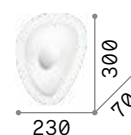

1,200 Kg / 0,0130 m³
E27 max 2 x 60W

€ 85

010861 White

3000 K
340 lm

101286 € 3,00