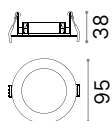

FRAME Required

⌀ 80 mm
0,060 Kg/0,0004 m³

Finish	Code	€
White	208695	17
Chrome	221687	17
Black	208701	17
Gold	208718	17