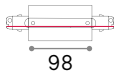

MAIN CONNECTOR MIDDLE

0,130 Kg/0,0004 m³

227689	€ 29
227672	€ 29