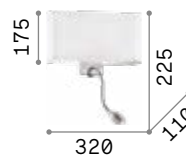

ON OFF Lamp with integrated switch in models: **215693**, **035949**, **103204**, **215709** and **035956**.

IP20

IP20

1,410 Kg / 0,0166 m³
E27 max 1x60W +
LED 1,5W / 55 lm

1,230 Kg / 0,0166 m³
E27 max 1x60W