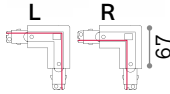

MAIN CONNECTOR CORNER

0,110 Kg/0,0005 m³

169705	L	€ 25
169712	R	€ 25
169736	L	€ 25
169729	R	€ 25