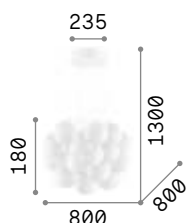

9,500 Kg / 0,2076 m³
G9 max 14 x 40W

€ 1250

087924 White
093024 Chrome

209043 € 3,90

087924

093024

Mapa Plus

Metal frame. White blown acid-etched spherical glass diffusers. Steel cables adjustable in length.