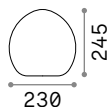

0,200 Kg / 0,0014 m³
E27 max 1x 42W

€ 56

148847 White
148854 Grey
148861 Anthracit.
148878 Black

0,580 Kg / 0,0019 m³
E27 max 1x 42W

€ 73

144252 White
144238 Grey
136073 Anthracit.
144245 Black

0,540 Kg / 0,0171 m³

€ 35

145068 White

0,520 Kg / 0,0144 m³

€ 35

116716 White

0,610 Kg / 0,0231 m³

€ 35

145020 White

151960 € 2,50

151960 € 2,50