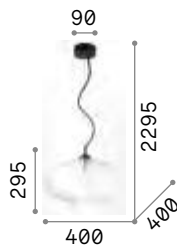

Black enamel coated metal frame.
Handcrafted blown amber, clear or smoky glass diffuser.

112305

112312

163789

IP20

2,190 Kg / 0,0806 m³
E27 max 1x60W

€ 213

120898 Clear
120904 Smoky Grey