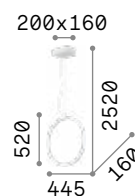

0,970 Kg / 0,0221 m³
LED 29W / 3250 lm

€ 220

291338 White new
291345 Black new