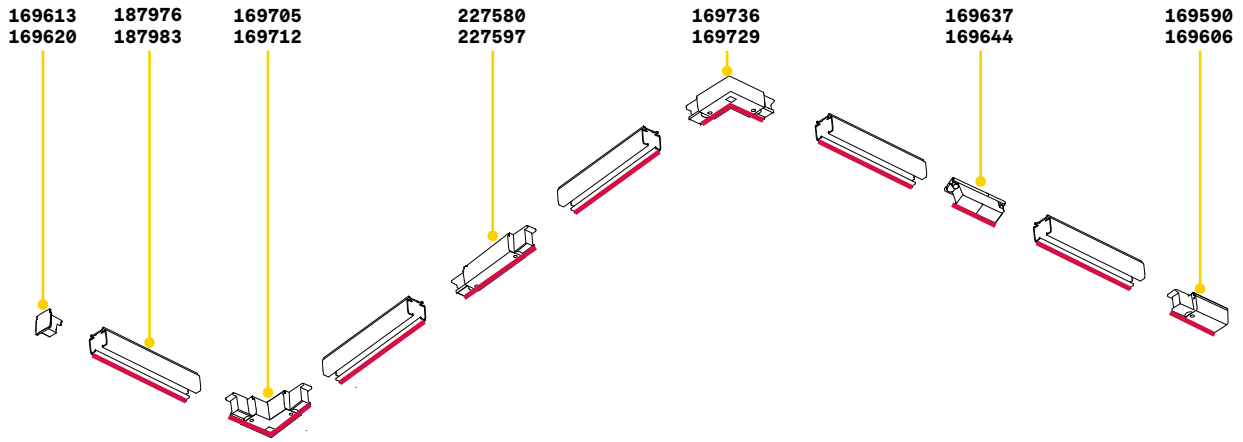

Link Trimless On/Off

TRACK

Length	Weight	Volume	Finish	Code	€
1000 mm	0,94 Kg	0,0016 m³	White	243269	33
			Black	243252	33
2000 mm	1,93 Kg	0,0032 m³	White	187976	64
			Black	187983	64
3000 mm	2,87 Kg	0,0048 m³	White	187990	100
			Black	188003	100