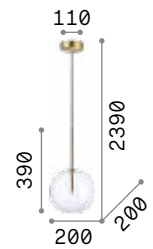

0,700 Kg / 0,0211 m³
G4 max 1 x 2W

€ 140

306544 Chrome new
277387 Brass new

0,640 Kg / 0,0170 m³
G4 max 1 x 2W

€ 120

306537 Chrome new
277370 Brass new

222257

€ 4,50