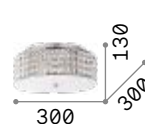

9,600 Kg / 0,1220 m³
G9 max 12 x 40W

6,800 Kg / 0,0905 m³
G9 max 9 x 40W

4,800 Kg / 0,0588 m³
G9 max 6 x 40W

2,500 Kg / 0,0390 m³
G9 max 4 x 40W

€ 640

€ 560

€ 385

€ 270

087870 Chrome

087863 Chrome

000657 Chrome

093093 Chrome

P. 203 P. 432 P. 482

3000 K
370 lm

3000 K
370 lm

3000 K
370 lm

3000 K
370 lm

209043 € 3,90

209043 € 3,90

209043 € 3,90

209043 € 3,90