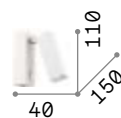

ON OFF Lamp with integrated switch.

142586

142579

IP20

0,280 Kg / 0,0030 m³
LED 3W / 145 lm

€ 100

142586 ■ White
142579 ■ Black

IP20