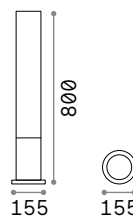

IP44

1,600 Kg / 0,0240 m³
GX53 max 1x15W

€ 132

- 135755 White
- 138510 Anthracit.
- 213071 Coffee

4000 K
1000 lm
154008 € 6,00