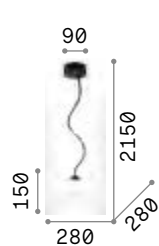

IP20

1,200 Kg / 0,0274 m³
E27 max 1x60W

€ 113

112336 Clear
112343 Smoky Grey

3000 K
910 lm
119571 € 7,00