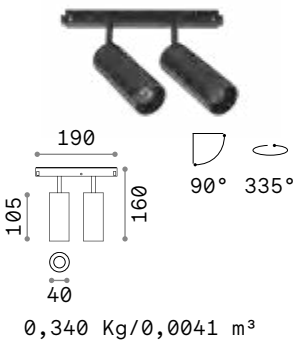

LED COB CITIZEN

Power	Beam	Lumen	CCT	Control	Finish	Code	€	
24 W	30°	2000 lm	3000 K	On-Off	White	282961	170	
					Black	257662	170	
					Brass	282022	170	
				1-10V	White	303659	195 new	
					Black	303642	195 new	
					DALI	White	286389	220
				DALI	Black	286372	220	

FILTER HONEYCOMB

Model	Required	Code	€
Ego 5 W	No	260853	5
Ego 16 W	No	260860	5
Ego 24 W	No	260860	5

Light beam: ACCENT

m	lx	øm
1	508	0,46
2	127	0,92
3	56	1,40
4	32	2,80
5	20	2,30

m	lx	øm
1	2451	0,49
2	613	1,98
3	272	1,50
4	153	2,00
5	98	2,50

m	lx	øm
1	3051	0,51
2	763	1,00
3	339	1,50
4	191	2,10
5	122	2,60

CRI≥90 5W 30° 4501m 3000K

CRI≥90 16W 30° 15001m 3000K

CRI≥90 24W 30° 22001m 3000K