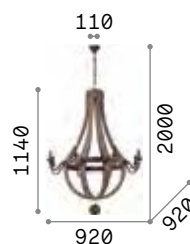

IP20

8,330 Kg / 1,0291 m³
E14 max 8 x 40W

€ 1200

129709 Wood

3000 K
470 lm

101224 € 3,00