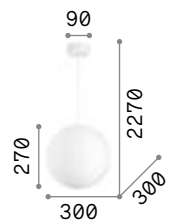

IP20

1,460 Kg / 0,0911 m³
E27 max 1x 25W

€ 225

226033 White

3000 K
950 lm

101330 € 8,00

IP20

0,860 Kg / 0,0428 m³
E27 max 1x 25W