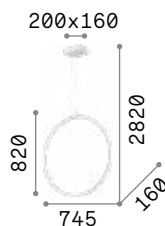

1,130 Kg / 0,0593 m³
LED 36W / 4250 lm

€ 290

291390 White new
291406 Black new