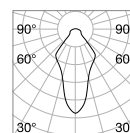

m	lx	øm
1	1250	0,92
2	312	1,84
3	138	2,76
4	78	3,69
5	50	4,61