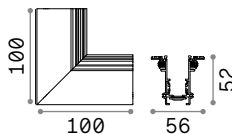

Weight	Volume	Control	Finish	Code	€	
0,10 Kg	0,0015 m³	On-Off	White	282794	75	
			Black	258249	75	
			1-10V / DALI	White	286181	95
			Black	286174	95	

CONNECTOR VERTICAL 270° Optional