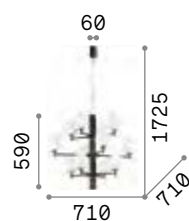

€ 1050

197326 ■ White
197333 ■ Black

3000 K
370 lm
209043 **€ 3,90**

6,870 Kg / 0,0970 m³
G9 max 12 x 40W

€ 650

197302 ■ White
197319 ■ Black

3000 K
370 lm
209043 **€ 3,90**

Kepler