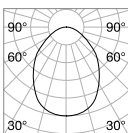

m	lx	øm
1	188	1,84
2	47	3,69
3	20	5,54
4	11	7,39
5	7	9,24