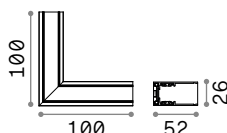

CONNECTOR HORIZONTAL HIGH Optional

Weight	Volume	Control	Finish	Code	€
0,10 Kg	0,0015 m³	On-Off	White	282824	75
			Black	258140	75
		1-10V / DALI	White	286228	85
			Black	286211	85

CONNECTOR VERTICAL HIGH Optional