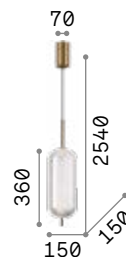

IP20

1,400 Kg / 0,0173 m³
LED 20W / 2600 lm

€ 180

new 292113 Clear new