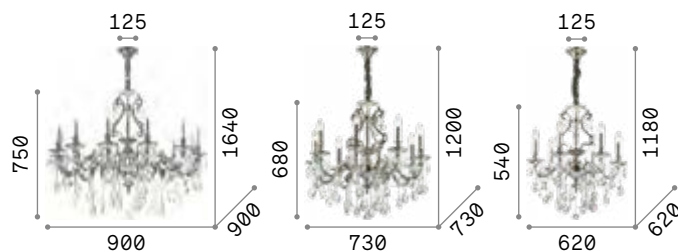

IP20

18,100 Kg / 0,1360 m³
E14 max 12 x 40W

€ 1400

164953 Silver
164960 Gold

3000 K
470 lm

101224 € 3,00

IP20

9,060 Kg / 0,0809 m³
E14 max 8 x 40W

€ 950

044934 Silver
060514 Gold

3000 K
470 lm

101224 € 3,00

IP20

6,340 Kg / 0,0682 m³
E14 max 6 x 40W

€ 725

044927 Silver
060507 Gold

3000 K
470 lm

101224 € 3,00