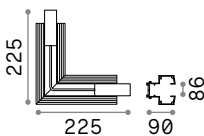

BLINDED CORNER RIGHT - LEFT Optional

Weight	Volume	Finish	Code	€
1,12 Kg	0,0090 m³	Black	283142	150