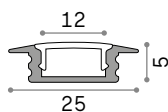

Slot Recessed

PROFILE 12 mm Mounting kit included

Length	Weight	Volume	Finish		Code	€
1000 mm	0,15 Kg	0,0010 m³	White		124155	16
2000 mm	0,35 Kg	0,0020 m³	White		203102	27
3000 mm	0,54 Kg	0,0029 m³	White		204611	40