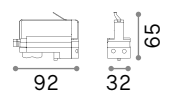

TRACK ADAPTOR

0,080 Kg/0,0002 m³

194257	€ 12
194301	€ 12