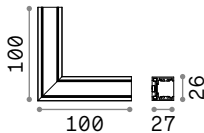

CONNECTOR HORIZONTAL LOW Optional

Weight	Volume	Control	Finish	Code	€	
0,07 Kg	0,0015 m ³	On-Off	White	282848	75	
			Black	257990	75	
			1-10V / DALI	White	286266	85
			Black	286259	85	

END CAP NO HOLE

END CAP WITH HOLE