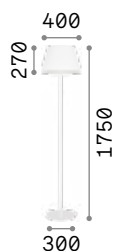

Lamp with integrated switch.

10,010 Kg / 0,1145 m³
E27 max 2x 60W

€ 260

111452 ■ White

123899 € 7,00

P. 189

3,620 Kg / 0,0897 m³
E27 max 1x 60W

€ 240