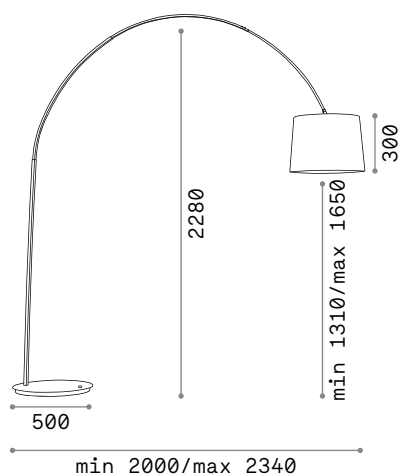

Lamp with integrated switch.

046471

041742

046723

12,000 Kg / 0,0856 m³
E27 max 1x60W

0,430 Kg / 0,0708 m³

€ 600

€ 75