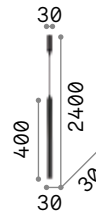

0,460 Kg / 0,0036 m³
LED 11,5W / 1250 lm / 51°

€ 95

- 156682 White
- 187662 Chrome
- 156699 Black