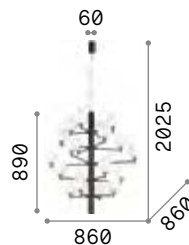

10,270 Kg / 0,1340 m³
G9 max 20 x 40W

€ 1050

197326 ■ White
197333 ■ Black

3000 K
370 lm
209043   **€ 3,90**