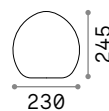

€ 71

146775 White
146782 Grey
145228 Anthracit.
146799 Black

0,540 Kg / 0,0171 m³

€ 35

145068 White

0,520 Kg / 0,0144 m³

€ 35

116716 White