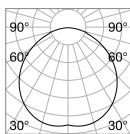

m	lx	Øm
1	1042	2,50
2	260	5,00
3	115	7,50
4	65	10,00
5	41	12,50