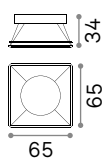

Dynamic Square

0,020 Kg/0,0002 m³

REFLECTOR Required

SYMMETRICAL

Finish	Code	€
White	211817	8
Chrome	221656	8
Black	211824	8
Gold	211831	8