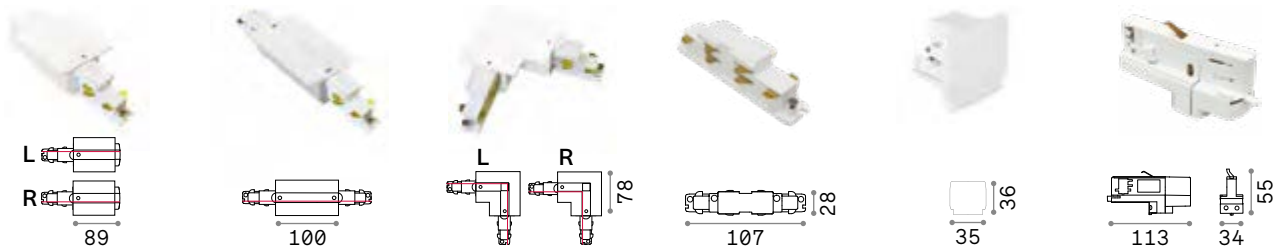

MAIN CONNECTOR END	MAIN CONNECTOR MIDDLE	MAIN CONNECTOR CORNER	ELECTRIFIED CONNECTOR	END CAP	TRACK ADAPTOR
0,089 Kg/0,0004 m³	0,145 Kg/0,0005 m³	0,143 Kg/0,0006 m³	0,041 Kg/0,0001 m³	0,010 Kg/0,0001 m³	0,063 Kg/0,0003 m³
256085 L € 19 256078 R € 19	256115 L € 31 256092 R € 31	256030 L € 31 255996 R € 31 256061 L € 31 256047 R € 31	246567 € 12 246550 € 12	169613 € 4 169620 € 4	246505 € 20 246499 € 20