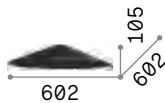

Mix Up new

Powder-coated metal frame and interchangeable shades. White inside with finishes: white or black.

0,270 Kg / 0,005 m³
E27 max 1x60W

€ 40

292847 White
292830 Black

2,000 Kg / 0,0676 m³

€ 175

new 288437 White
new 288420 Black

1,100 Kg / 0,0446 m³

€ 110

new 307404 White
new 288475 Black

0,800 Kg / 0,0147 m³

€ 90

new 307411 White
new 288444 Black

0,500 Kg / 0,0174 m³

€ 90

new 307428 White
new 288451 Black

0,340 Kg / 0,0008 m³

€ 65

new 307435 White
new 288482 Black

3000 K
900 lm

123899 € 7,00