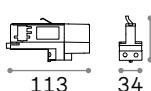

TRACK ADAPTOR

0,063 Kg/0,0003 m³

246505	€ 20
246499	€ 20