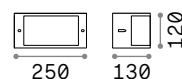

Rex-1

Powder coated die-cast aluminum body available in different colors: anthracite, white or coffee. White acrylic diffuser.

092393

092409

213217

IP44

0,600 Kg / 0,0065 m³
E27 max 1x 60W

€ 42

092393 ■ White
092409 ■ Anthracit.
213217 ■ Coffee

4000 K
1000 lm

151991 € 2,50