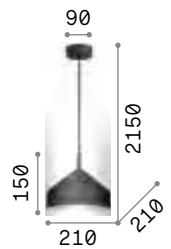

IP20

0,740 Kg / 0,0138 m³
E27 max 1x 60W

€ 70

285146 White
281568 Black

3000 K
340 lm

101286 € 3,00