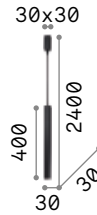

0,450 Kg / 0,0019 m³
LED 11,5W / 1250 lm / 51°

€ 150

- 194189 White
- 194202 Black