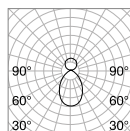

m	lx	om
1	1173	1,50
2	293	3,10
3	130	4,60
4	73	6,20
5	47	7,70