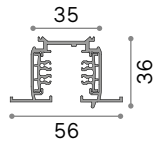

Link Trim On/Off

TRACK

Length	Weight	Volume	Finish	Code	€
2000 mm	2,11 Kg	0,0048 m³	White	188010	68
			Black	188027	68

KIT RECESSED

Required	Code	€
Yes - 1Kitx1000mm	188195	6