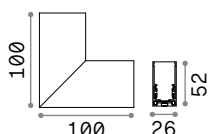

CONNECTOR HORIZONTAL HIGH Optional

Weight	Volume	Control	Finish	Code	€
0,10 Kg	0,0015 m³	On-Off	White	282824	75
			Black	258140	75
		1-10V / DALI	White	286228	85
			Black	286211	85

CONNECTOR VERTICAL HIGH Optional