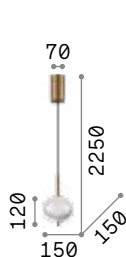

IP20

0,700 Kg / 0,0078 m³
LED 7W / 850 lm

€ 110

292076 Clear