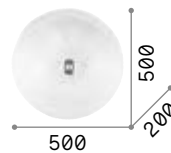

6,150 Kg / 0,0647 m³
E27 max 4 x 60W

€ 210

008615 Clear
140186 Amber

3000 K
430 lm
101279 € 3,00