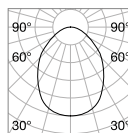

m	lx	øm
1	318	1,72
2	79	3,44
3	35	5,17
4	19	6,89
5	12	8,61