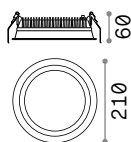

① 200 mm

0,650 Kg/0,0053 m³

LED SMD Driver ON/OFF included

Power	Beam	Lumen	CCT	Finish	Code	€
30 W	77°	4150 lm	3000 K	White	248783	84
		4350 lm	4000 K	White	248790	84

DIMMABLE DRIVER* Optional

Model	Control	Power	Output	Measure (LxHxW)	Code	€
Deep 10 W	1-10V	10 W	300 mA	135 x 20 x 30 mm	248950	57
	DALI	12 W	300 mA	135 x 20 x 30 mm	248967	57
Deep 20 W	1-10V/Push	25 W	500 mA	167 x 32 x 41 mm	248974	98
	DALI/Push	25 W	500 mA	167 x 32 x 41 mm	248981	98
Deep 30 W	1-10V/Push	30 W	750 mA	167 x 32 x 41 mm	248998	105
	DALI/Push	36 W	700 mA	167 x 30 x 39 mm	249001	105

Light beam: WIDE