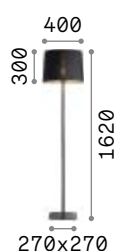

Lamp with integrated switch.

10,010 Kg / 0,1145 m³
E27 max 2x 60W

€ 260

111452 ■ White

123899 € 7,00

P. 189

3,620 Kg / 0,0897 m³
E27 max 1x 60W

€ 240