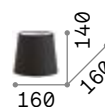

0,011 Kg / 0,0180 m³

€ 25

260341 White
293004 Dove Grey new
270036 Black
260358 Beige

3000 K
900 lm
123899 € 7,00

3000 K
900 lm
123899 € 7,00