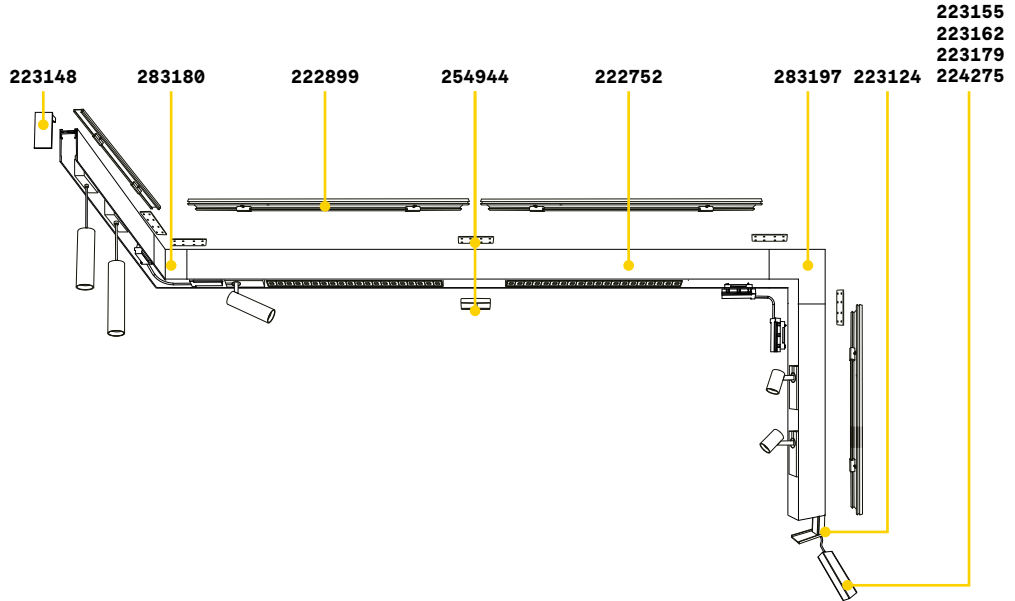

Arca - Surface

223155
223162
223179
224275

TRACK Maximum length per power source: 25 meters

Length	Weight	Volume	Finish	Code	€
1000 mm	1,34 Kg	0,0273 m³	Black	222745	120
3000 mm	4,02 Kg	0,0600 m³	Black	222752	325

BLINDED CORNER RIGHT - LEFT Optional

Weight	Volume	Finish	Code	€
0,79 Kg	0,0090 m³	Black	283180	120

BLINDED CORNER VERTICAL - HORIZONTAL Optional

Weight	Volume	Finish	Code	€
0,79 Kg	0,0090 m³	Black	283197	120