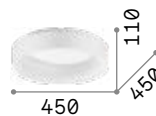

2,500 Kg / 0,0324 m³
LED 30W / 3800 lm

€ 200

293783 **White** new
307206 **Black**