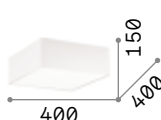

Wheel

Enamelled metal base and structure. Fireproof PVC foil shade, coated with fabric.

3,890 Kg / 0,1270 m³
E27 max 5 x 60W

€ 255

036021 White

3000 K
900 lm
123899 € 7,00

2,280 Kg / 0,0758 m³
E27 max 3 x 60W

€ 130

036014 White

3000 K
900 lm
123899 € 7,00

P. 190

Ritz

Enameled metal base. PVC foil shade and lower diffuser panel covered with fabric.

1,710 Kg / 0,0968 m³
E27 max 4 x 60W

€ 250

152912 White

3000 K
900 lm
123899 € 7,00

1,480 Kg / 0,0700 m³
E27 max 4 x 60W

€ 200

152899 White

3000 K
900 lm
123899 € 7,00

1,110 Kg / 0,0444 m³
E27 max 4 x 52W

€ 155

152875 White

3000 K
900 lm
123899 € 7,00