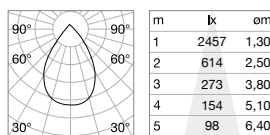

CRI≥90 28W 60° 2300lm 3000K