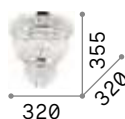

IP20

3,010 Kg / 0,0392 m³
E14 max 3 x 40W

€ 475

207162 Chrome
200996 Brass

3000 K
470 lm

101224 € 3,00

P. 208

P. 433