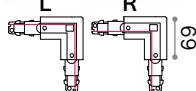

MAIN CONNECTOR CORNER

0,130 Kg/0,0006 m³

246604	L	€ 29
246598	R	€ 29
246628	R	€ 29
246611	R	€ 29