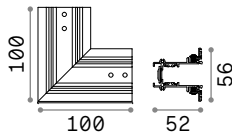

CONNECTOR HORIZONTAL Optional

Weight	Volume	Control	Finish	Code	€	
0,13 Kg	0,0015 m ³	On-Off	White	282787	75	
			Black	258232	75	
			1-10V / DALI	White	286204	95
			Black	286167	95	

CONNECTOR VERTICAL 90° Optional