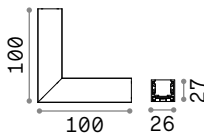

CONNECTOR HORIZONTAL LOW Optional

Weight	Volume	Control	Finish	Code	€
0,07 Kg	0,0015 m ³	On-Off	White	282848	75
			Black	257990	75
		DALI	White	286266	85
			Black	286259	85

CONNECTOR VERTICAL LOW Optional