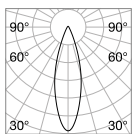

m	lx	Øm
1	3451	0,51
2	862	1,02
3	383	1,53
4	215	2,04
5	138	2,55