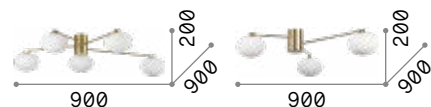

2,500 Kg / 0,0296 m³
G9 max 5 x 28W

€ 350

288277 Brass

3000 K
370 lm

209043 € 3,90

1,700 Kg / 0,0252 m³
G9 max 3 x 28W

€ 250

new 288260 Brass new

3000 K
370 lm

209043 € 3,90