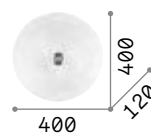

3,940 Kg / 0,0381 m³
E27 max 3 x 60W

€ 140

008608 Clear
140179 Amber

3000 K
430 lm
101279 € 3,00