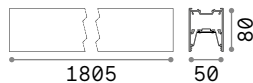

3,860 Kg/0,0269 m³
Cable length 1800 mm

LED SMD OSRAM Driver TRIDONIC ON/OFF included - UGR <13

Power	Beam	Lumen	CCT	Finish	Code	€
30 W	30°	2750 lm	3000 K	Aluminu.	192512	430
				White	192499	430
				Black	192475	430
		2900 lm	4000 K	Aluminu.	192451	430
				White	192444	430
				Black	192420	430

DIMMABLE DRIVER* Optional

	Power	Output	Measure (LxHxW)	Code	€
1-10V	39 W	700 mA	280x21x30 mm	216416	128
DALI/Push	38 W	700 mA	280x21x30 mm	216270	145

MOUNTING KIT Required - Page 583

Light beam: ACCENT