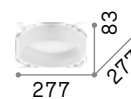

1,350 Kg / 0,0096 m³
LED 22W / 2300 lm

€ 140

293776 **White** new
293769 **Black** new