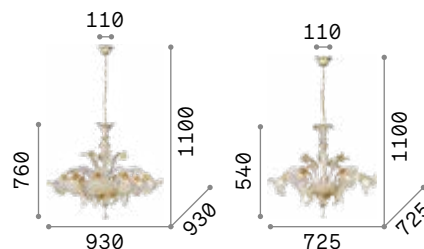

IP20

9,900 Kg / 0,1821 m³
E14 max 8 x 40W

€ 1350

004099 Amber

3000 K
480 lm

101200 € 3,00

IP20

6,970 Kg / 0,1485 m³
E14 max 5 x 40W

€ 1100

009704 Amber

3000 K
480 lm

101200 € 3,00