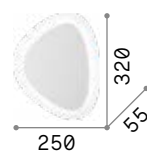

1,000 Kg / 0,0139 m³
LED 26W / 1700 lm

€ 225

196206 White