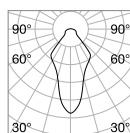

m	lx	øm
1	719	0,98
2	179	1,96
3	79	2,95
4	44	3,93
5	28	4,92