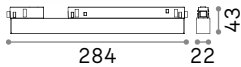

0,210 Kg/0,0019 m³

LED SMD OSRAM UGR <19

Power	Beam	Lumen	CCT	Control	Finish	Code	€
13 W	35°	1300 lm	3000 K	On-Off	White	282640	165
					Black	257686	165
				1-10V	White	303529	190 <i>new</i>
					Black	303512	190 <i>new</i>
				DALI	White	286082	230
					Black	286075	230