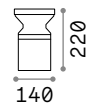

IP44

IP44

2,100 Kg / 0,0224 m³
E27 max 1x 15W

0,870 Kg / 0,0054 m³
E27 max 1x 15W

€ 140

€ 112

162492 ■ Anthracit.
186955 ■ Black

158891 ■ Anthracit.
186979 ■ Black

4000 K
600 lm

4000 K
600 lm

151960 € 2,50

151960 € 2,50