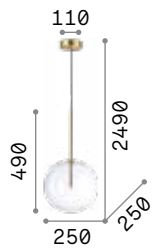

€ 950

200118 Chrome
200125 Brass

4,460 Kg / 0,1427 m³
G4 max 8 x 2W

€ 750

275178 Chrome new
275215 Brass new

0,850 Kg / 0,0326 m³
G4 max 1 x 2W

€ 180

306551 Chrome new
277394 Brass new