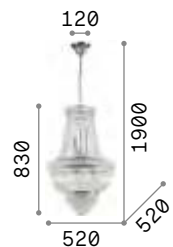

20,000 Kg / 0,7875 m³
E14 max 24 x 40W

€ 1650

243597 Chrome
243528 Brass

3000 K
470 lm

101224 € 3,00

IP20

9,170 Kg / 0,2859 m³
E14 max 10 x 40W

€ 1050