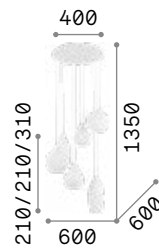

P. 322

Soft

Metal frame with white and chrome finishes. White or smoky blown glass diffusers.

087818

111841

IP20

6,400 Kg / 0,1138 m³
E14 max 6 x 40W

€ 390