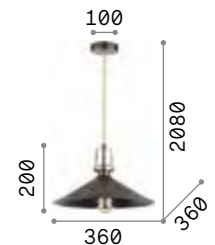

IP20

0,960 Kg / 0,0231 m³
E27 max 1x60W

€ 86

238210 White
249087 Black

3000 K
340 lm

101286 € 3,00