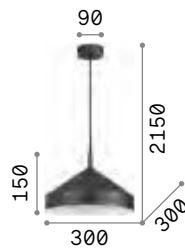

IP20

1,000 Kg / 0,0277 m³
E27 max 1x 60W

€ 80

285153 White
285139 Black

3000 K
340 lm

101286 € 3,00