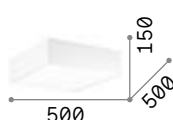

1,480 Kg / 0,0700 m³
E27 max 4 x 60W

€ 200

152899 White

3000 K
900 lm
123899 € 7,00