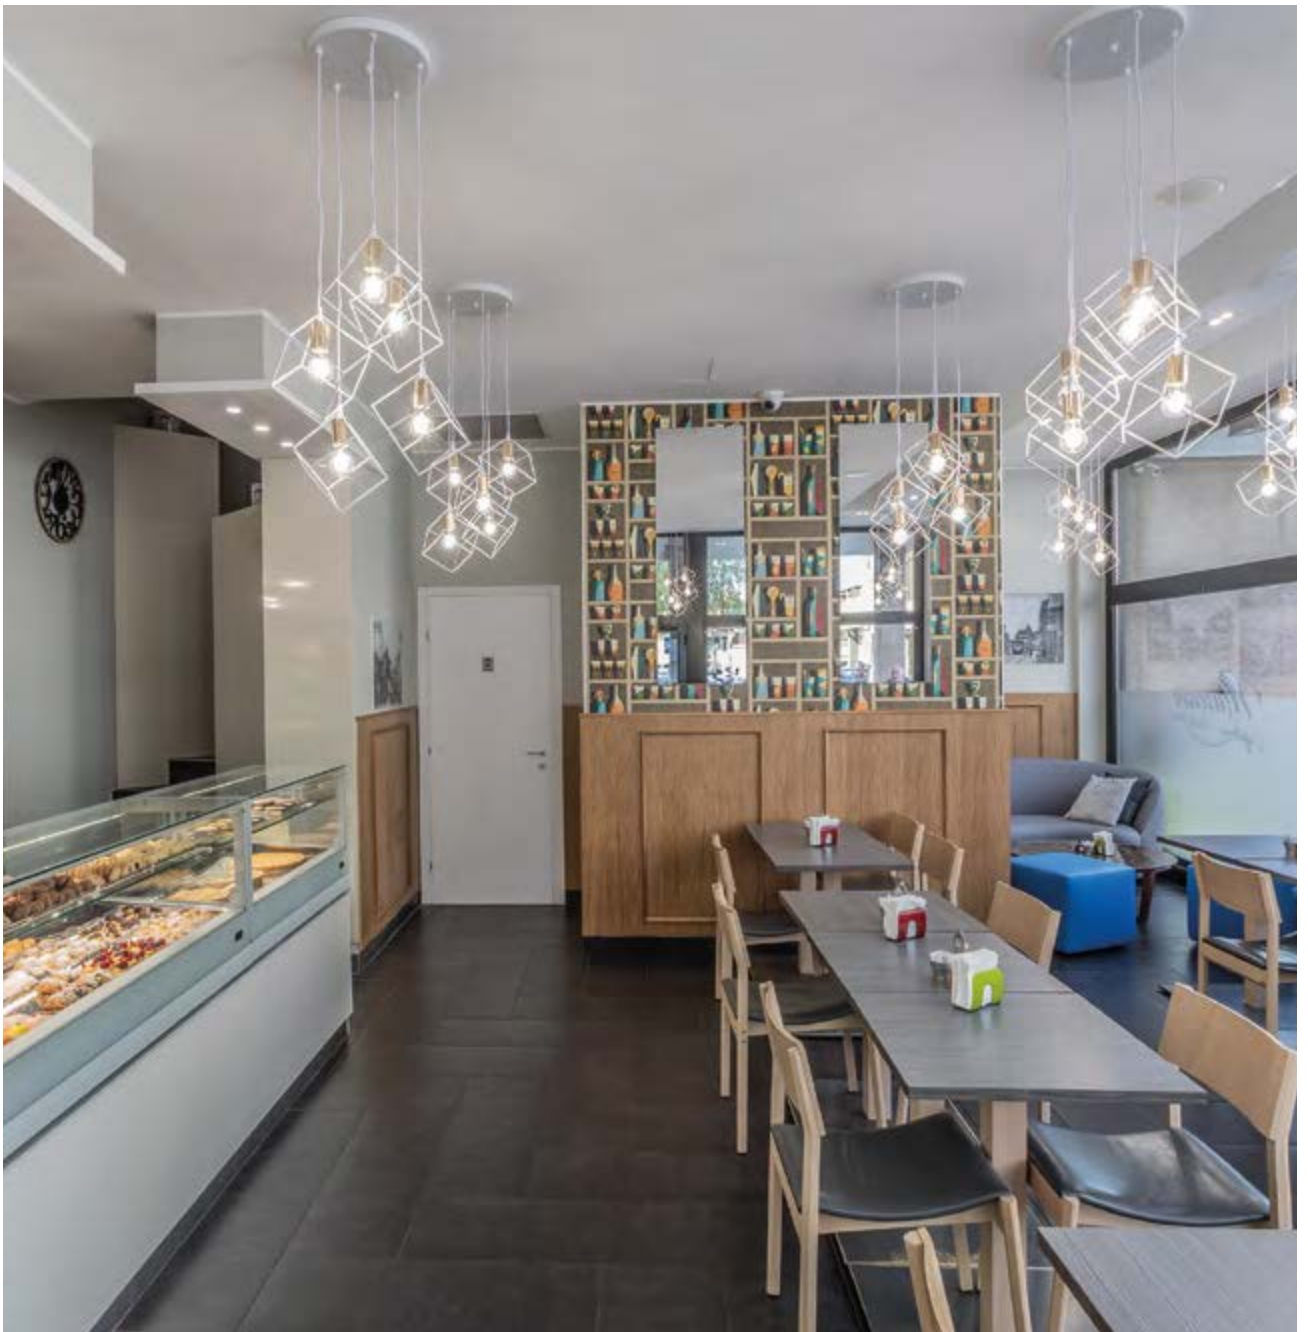

Projects — Restaurant

Restaurant
Bati

Teramo, Italy

Products:
Lolita, Ego

Indoors

Suspensions

Alphabetical index

Abc	91	Circus	67	Essence	80
A-Line	116	Citrus	109	Evasione	207
Amadeus	220	Cloe	189	Fade	143
Ampolla	106	Clown	156	Filo	78
Aria	148	Cocktail	135	Firenze	238
Arizona	154	Coco	178	Fish	87
Audi-10	184	Colossal	216	Fisherman	125
Audi-20	144	Cono	132	Flam	130
Audi-77	207	Copernico	100	Florian	222
Audi-80	185	Corte	228	Flut	139
Avion	175	Craft	83	Fly	70
Basket	173	Cylinder	189	Folk	147
Bergen	181	Danieli	234	Frame	68
Birds	94	Deca	246	Frida	110
Bistrò	182	Decor	179	Gemini	58
Blanche	214	Desk	82	Giada	199
Blossom	142	Diesis	117	Gioconda	226
Boa	165	Disco	104	Giudecca	221
Bollicine	157	Dna	170	Glory	153
Bon Bon	237	Doc	110	Gocce	131
Breeze	123	Doge	233	Grape	166
Brigitta	235	Dream Big	174	Gretel	183
Caesar	209	Driftwood	243	Halo	72
Calypso	196	Dubai	208	Hangar	124
Canapa	244	Dust	103	Harem	241
Candy	155	Dynamite	88	Haunt	243
Cantina	129	Edison	111	Hilton	191
Carlton	202	Electric	245	Holly	118
Carta	164	Elisir	200	Hugo	111
Casanova	232	Equinoxe	98	Hulahoop	66
Chalet	242	Eris	126	Ice	108