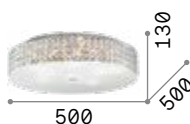

9,600 Kg / 0,1220 m³
G9 max 12 x 40W

6,800 Kg / 0,0905 m³
G9 max 9 x 40W

4,800 Kg / 0,0588 m³
G9 max 6 x 40W

2,500 Kg / 0,0390 m³
G9 max 4 x 40W

€ 640

€ 560

€ 385

€ 270

087870 Chrome

087863 Chrome

000657 Chrome

093093 Chrome

P. 203 P. 432 P. 482

3000 K
370 lm

3000 K
370 lm

3000 K
370 lm

3000 K
370 lm

209043 € 3,90

209043 € 3,90

209043 € 3,90

209043 € 3,90