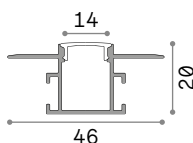

PROFILE 14 mm

Length	Weight	Volume	Finish		Code	€
2000 mm	0,65 Kg	0,0020 m³	White		223704	62
3000 mm	0,90 Kg	0,0029 m³	White		223711	98