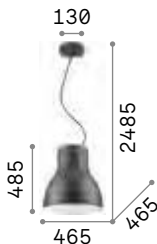

Breeze

Metal body and diffuser. Enameled white inside. Electrical cable adjustable in length.

3,490 Kg / 0,0707 m³

E27 max 1x60W

€ 195

232041 ■ Dark Grey

3000 K
900 lm

101354 € 8,50

0,790 Kg / 0,0206 m³

E27 max 1x60W

€ 65

137681 ■ Dark Grey

3000 K
950 lm

101330 € 8,00