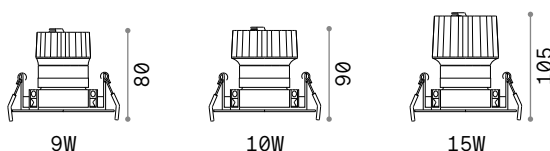

FRAME Required

⌀ 80 mm
0,060 Kg/0,0004 m³

Finish	Code	€
White	208695	17
Chrome	221687	17
Black	208701	17
Gold	208718	17

Dynamic Square

0,020 Kg/0,0002 m³

REFLECTOR Required

SYMMETRICAL

Finish	Code	€
White	211817	8
Chrome	221656	8
Black	211824	8
Gold	211831	8