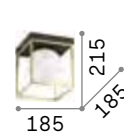

■ $\oplus$ IP20

1,810 Kg / 0,0183 m³
E14 max 1x 40W

€ 125

198132 ■ Brass

💡 3000 K
420 lm

101217 € 3,00

P. 092

P. 469