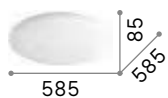

IP20

5,120 Kg / 0,1122 m³
LED 37,5W / 3300 lm

€ 290

261188 White