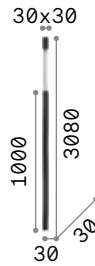

0,860 Kg / 0,0036 m³
LED 11,5W / 1250 lm / 51°

€ 180

- 194172 White
- 194196 Black