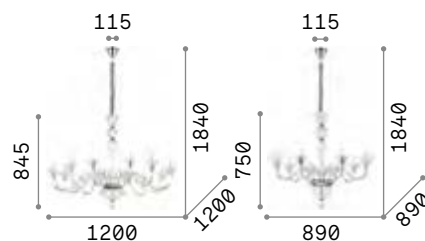

IP20

12,500 Kg / 0,2380 m³
E14 max 12 x 40W

€ 1000

199375 Clear
199405 Amber

3000 K
480 lm

101200 € 3,00

IP20

7,700 Kg / 0,1797 m³
E14 max 8 x 40W

€ 750

199382 Clear
199412 Amber

3000 K
480 lm

101200 € 3,00