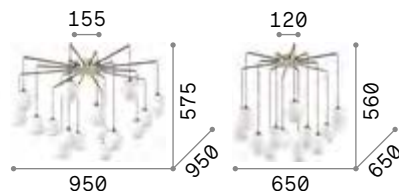

IP20 INCLUSA

5,020 Kg / 0,2040 m³
G9 max 16 x 15W

€ 750

236964 ■ Black

IP20 INCLUSA

3,510 Kg / 0,1400 m³
G9 max 12 x 15W

€ 550

236957 ■ Black

3000 K
370 lm
209043 € 3,90

3000 K
370 lm
209043 € 3,90