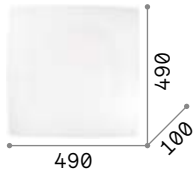

Celine

Enameled metal frame.
Sandblasted clear glass diffuser.
chrome metal glass holders.

IP20

2,540 Kg / 0,0467 m³
E27 max 4x60W

€ 105

044293 White

101286 3000 K
340 lm

101286 € 3,00