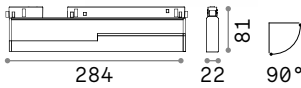

0,470 Kg/0,0031 m³

LED SMD OSRAM UGR <19

Power	Beam	Lumen	CCT	Control	Finish	Code	€
13 W	35°	1300 lm	3000 K	On-Off	White	282718	200
					Black	257846	200
				1-10V	White	303543	225 <i>new</i>
					Black	303536	225 <i>new</i>
				DALI	White	286105	250
					Black	286099	250

Light beam: ACCENT