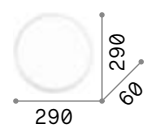

LED LED source 3000 K, 20.000 h life.

252612

252629

■ ■ □ IP20

0,760 Kg / 0,0275 m³
 LED 24W / 2880 lm

€ 40

252612 ■ White
 252629 ■ Black

■ ■ □ IP20