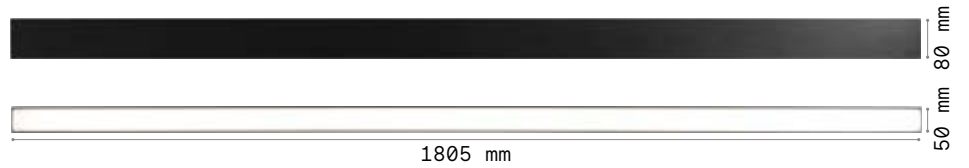

Fluo Wide 1800