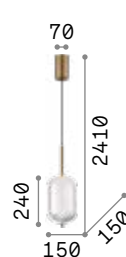

IP20

1,100 Kg / 0,0123 m³
LED 14W / 1750 lm

€ 145

new 292090 Clear