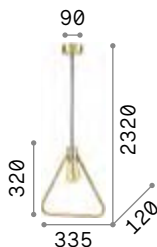

IP20

0,590 Kg / 0,0117 m³
E27 max 1x70W

€ 120

207834 Brass

2200 K
440 lm
151694 € 7,00