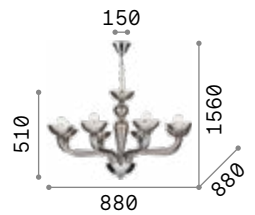

IP20

9,210 Kg / 0,1592 m³
E14 max 8 x 40W

€ 750

044255 Clear
094045 White
095615 Smoky Grey

3000 K
480 lm
101200 € 3,00