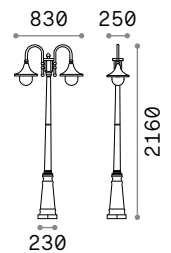

IP43

3,340 Kg / 0,1467 m³
E27 max 2 x 60W

€ 306

246833 ■ Anthracit.
024097 ■ Black
246840 ■ Coffee

4000 K
980 lm
153964 € 7,00