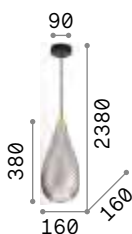

IP20

1,570 Kg / 0,0331 m³
E27 max 1x60W

€ 186

238838 ■ Smoky Grey

3000 K
910 lm
119571 € 7,00