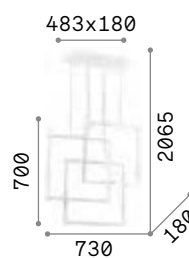

IP20

4,270 Kg / 0,0689 m³
LED 80W / 9100 lm

€ 555

253596 White
269375 Black