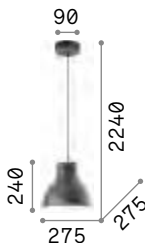

€ 70

285146 White
281568 Black

3000 K
340 lm

101286 € 3,00

Metro

Metal body and diffuser. Enameled white inside. Electrical cable adjustable in length.

0,970 Kg / 0,0261 m³

E27 max 1x60W