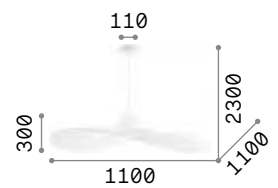

IP20

2,560 Kg / 0,2012 m³
E27 max 1x60W

€ 385

174396 ■ White
219875 ■ Ivory
174402 ■ Black

3000 K
900 lm

101354 € 8,50