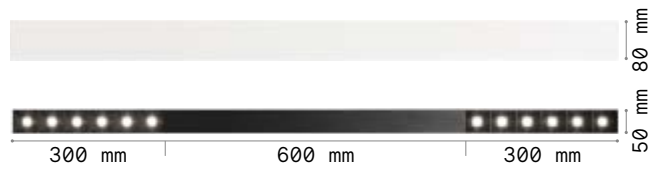

Fluo Accent 1200