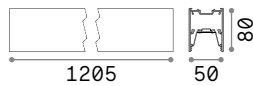

Fluo Accent

2,760 Kg/0,0183 m³
Cable length 1800 mm

LED SMD OSRAM Driver TRIDONIC ON/OFF included - UGR <13

Power	Beam	Lumen	CCT	Finish	Code	€
30 W	30°	2750 lm	3000 K	Aluminu.	192635	360
				White	192611	360
				Black	192581	360
		2900 lm	4000 K	Aluminu.	192574	360
				White	192543	360
				Black	192529	360

DIMMABLE DRIVER* Optional

	Power	Output	Measure (LxHxW)	Code	€
1-10V	39 W	700 mA	280x21x30 mm	216416	128
DALI/Push	38 W	700 mA	280x21x30 mm	216270	145