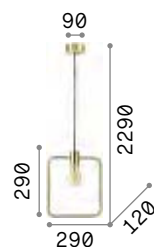

IP20

0,610 Kg / 0,0100 m³
E27 max 1x70W

€ 120

207858 Brass

2200 K
500 lm
151717 € 8,90