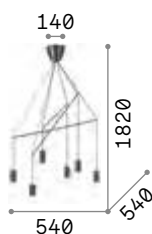

IP20

1,670 Kg / 0,0096 m³

E27 max 6 x 60W

€ 200

158815 ■ Black

3000 K
900 lm

123899 € 7,00