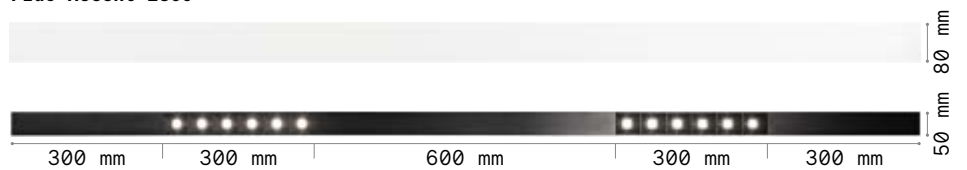

Fluo Accent 1800