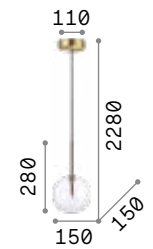

0,700 Kg / 0,0211 m³
G4 max 1 x 2W

€ 140

306544 Chrome new
277387 Brass new

0,640 Kg / 0,0170 m³
G4 max 1 x 2W

€ 120

306537 Chrome new
277370 Brass new

222257

€ 4,50