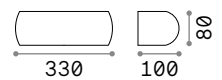

IP54

0,900 Kg / 0,0041 m³
E27 max 1x60W

€ 68

092195 ■ White
092188 ■ Anthracit.
092201 ■ Black
163598 ■ Coffee

4000 K
600 lm
151960 € 2,50