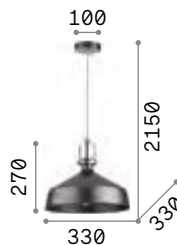

IP20

1,080 Kg / 0,0257 m³
E27 max 1x60W

€ 86

238135 White
249063 Black

3000 K
950 lm

101330 € 8,00