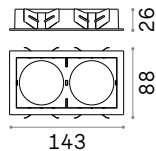

SQUARE - FRAME TWIN Required

Finish	Code	€
White	287935	24
Black	280233	24

① 134 x 71 mm

0,110 Kg/0,0004 m³