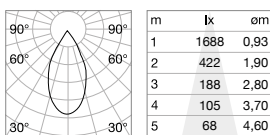

CRI≥90 15W 50° 1100lm 3000K