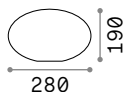

0,200 Kg / 0,0014 m³
E27 max 1x 42W

€ 56

148847 White
148854 Grey
148861 Anthracit.
148878 Black

0,580 Kg / 0,0019 m³
E27 max 1x 42W

€ 73

144252 White
144238 Grey
136073 Anthracit.
144245 Black

0,540 Kg / 0,0171 m³

€ 35

145068 White

0,520 Kg / 0,0144 m³

€ 35

116716 White

0,610 Kg / 0,0231 m³

€ 35

145020 White

151960 € 2,50

151960 € 2,50