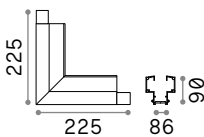

BLINDED CORNER RIGHT - LEFT Optional

Weight	Volume	Finish	Code	€
1,12 Kg	0,0090 m ³	Black	283142	150

BLINDED CORNER VERTICAL - HORIZONTAL Optional

Weight	Volume	Finish	Code	€
1,12 Kg	0,0090 m ³	Black	283173	150