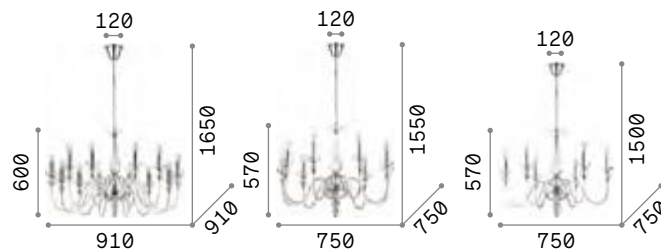

3000 K
480 lm
101200 € 3,00

Doge

Hand-shaped blown clear or white glass chandelier. Chrome metal frame and details.

IP20

9,400 Kg / 0,3064 m³
E14 max 12 x 40W

€ 690

168906 Clear

IP20