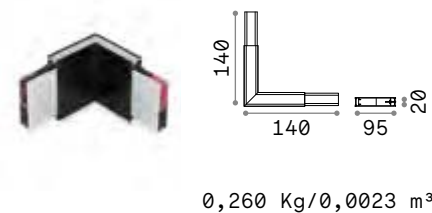

CORNER Optional

Power	Beam	Lumen	CCT	Finish	Code	€
4 W	104°	430 lm	3000 K	White	241999	46
				Black	242002	46
	450 lm	4000 K	White	268149	46	
			Black	268118	46	

STRUCTURE CONNECTOR

Required	Code	€
Yes - 1Kit x connection	241982	6

Light beam: **BI-EMISSION**
WIDE

m	lx	Øm
1	572	2,56
2	143	5,12
3	64	7,68
4	36	10,24
5	23	12,80

CRI≥80 32W 104° 3450lm 3000K