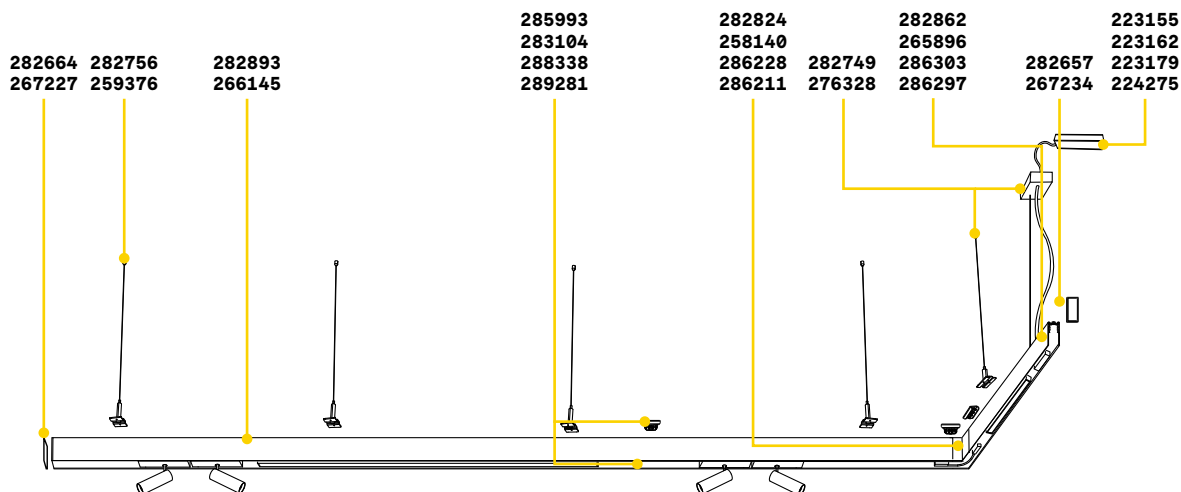

Ego - Suspension High

TRACK HIGH Maximum length per power source: 25 meters

Length	Weight	Volume	Finish	Code	€
1000 mm	0,80 Kg	0,0023 m³	White	282886	62
			Black	258027	62
2000 mm	1,60 Kg	0,0046 m³	White	282893	125
			Black	266145	125

CONNECTOR HORIZONTAL HIGH Optional

Weight	Volume	Control	Finish	Code	€
0,10 Kg	0,0015 m³	On-Off 1-10V / DALI	White	282824	75
			Black	258140	75
			White	286228	85
			Black	286211	85

END CAP NO HOLE

END CAP WITH HOLE

SUSPENSION KIT

KIT SINGLE CABLE

Required	Measure (L x H x W)	Finish	Code	€
Yes	26 x 11 x 52 mm	White	282664	5
		Black	267227	5
Yes	26 x 11 x 52 mm	White	282657	5
		Black	267234	5
Yes - 1 Kit x power source max 210 W	2000 mm	White	282749	46
		Black	276328	46
Yes - 1 kit x 900 mm	2000 mm	White	282756	15
		Black	259376	15