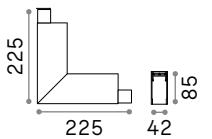

BLINDED CORNER RIGHT - LEFT Optional

Weight	Volume	Finish	Code	€
0,79 Kg	0,0090 m ³	Black	283180	120

BLINDED CORNER VERTICAL - HORIZONTAL Optional

Weight	Volume	Finish	Code	€
0,79 Kg	0,0090 m ³	Black	283197	120