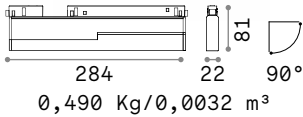

Ego Wide

LED SMD SAMSUNG

Power	Beam	Lumen	CCT	Control	Finish	Code	€
7 W	110°	820 lm	3000 K	On-Off	White	283029	85
					Black	257709	85
				1-10V	White	303796	130 <i>new</i>
					Black	303789	130 <i>new</i>
				DALI	White	286501	145
					Black	286495	145

LED SMD SAMSUNG

Power	Beam	Lumen	CCT	Control	Finish	Code	€
13 W	110°	1650 lm	3000 K	On-Off	White	283036	118
					Black	257716	118
				1-10V	White	303819	165 <i>new</i>
					Black	303802	165 <i>new</i>
				DALI	White	286525	170
					Black	286518	170

LED SMD SAMSUNG

Power	Beam	Lumen	CCT	Control	Finish	Code	€
26 W	110°	3300 lm	3000 K	On-Off	White	283043	170
					Black	257730	170
				1-10V	White	303833	200 <i>new</i>
					Black	303826	200 <i>new</i>
				DALI	White	286549	215
					Black	286532	215

LED SMD SAMSUNG

Power	Beam	Lumen	CCT	Control	Finish	Code	€
7 W	110°	820 lm	3000 K	On-Off	White	282725	135
					Black	257839	135
				1-10V	White	303567	165 <i>new</i>
					Black	303550	165 <i>new</i>
				DALI	White	286129	185
					Black	286112	185

Light beam: WIDE

m	lx	øm
1	619	2,50
2	155	4,90
3	69	7,40
4	39	9,80
5	25	12,00

CRI≥90 26W 110° 2400lm 3000K