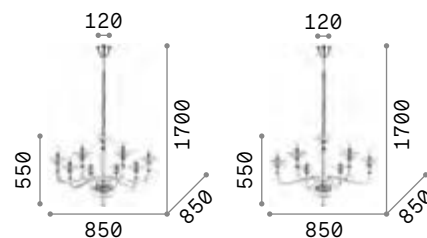

Chrome or gold metal frame.
Amber or transparent blown glass
decorative elements. Velvet chain
cover.

IP20

7,510 Kg / 0,2048 m³
E14 max 8 x 40W

€ 650

159980 Clear
159973 Amber

3000 K
480 lm

101200 € 3,00

IP20