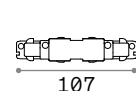

ELECTRIFIED CONNECTOR

0,041 Kg/0,0001 m³

246567	€ 12
246550	€ 12