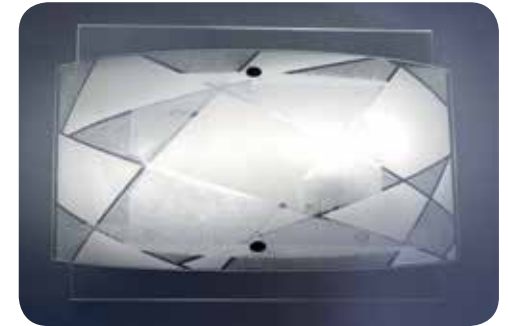

DLA977CS01090
Επίτοιχο-Οροφής / Wall-Ceiling
Nástěnné-Stropní / Тяло за стена-Тяло за таван
Μέταλλο+Γυαλί / Metal+Glass
Κοιν+Skló / Μεταλ+Стъкло
Λευκό+Διάφανο / White+Clear
Βίλά+Čirá / Бял+Прозрачен
102x260xH185mm 1xE27 max 60W