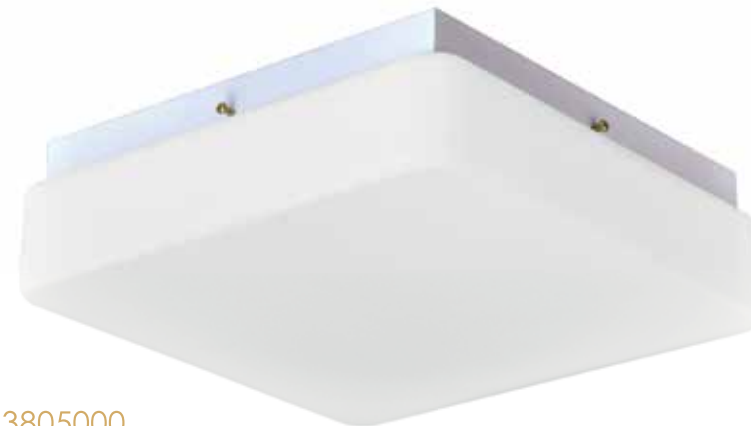

V289093C3805000

Οροφής / Ceiling / Stropní / Тяло за таван
Μέταλλο+Γυαλί / Metal+Glass
Kov+Sklo / Μεταλ+Стъкло
Γκρι+Λευκό / Grey+White
Šedá+Bílá / Сив+Бял
380x380xH120mm 3xE27 max 40W