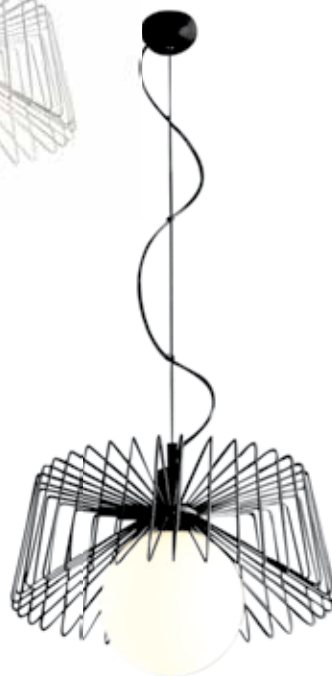

Οροφής / Ceiling / Stropní / Тяло за таван
Μέταλλο+Γυαλί / Metal+Glass
Κον+Bílá / Метал+Стъкло
Ø610xH280mm 3xG9 max40W

C014103SB02000

Νίκελ-Μαύρο+Λευκό / Nickel-Black+White
Nikl-Černá+ Bílá/ Никел-Черен+ Бял

C014103SW02000

Νίκελ+Λευκό/ Nickel+White
Nikl+Čirá / Никел+Бял