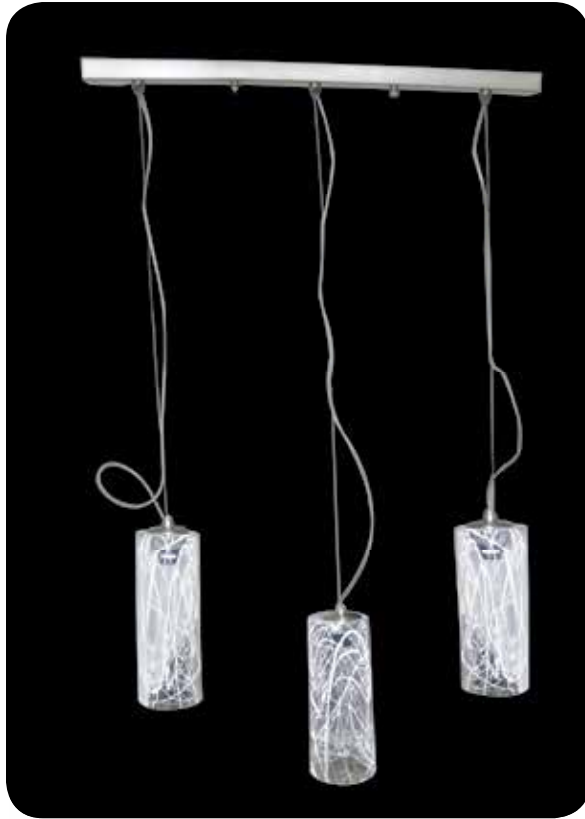

W1592301700

Κρεμαστό / Pendant / Závěsné / Пендели
Μέταλλο+Γυαλί / Metal+Glass
Κου+Βίλά / Μεταλ+Стъкло
Νίκελ+Διάφανο / Nickel+Clear
Nikl+Čirá / Никел+Прозрачен
Ø90x600xH1000mm 3xE14 max 40W

W459200300

Επιτραπέζιο / Table / Stolní / Настолна
Μέταλλο+Γυαλί / Metal+Glass
Κου+Βίλά / Μεταλ+Стъкло
Νίκελ+Διάφανο / Nickel+Clear
Nikl+Čirá / Никел+Прозрачен
Ø90xH300mm 1xE14 max 40W