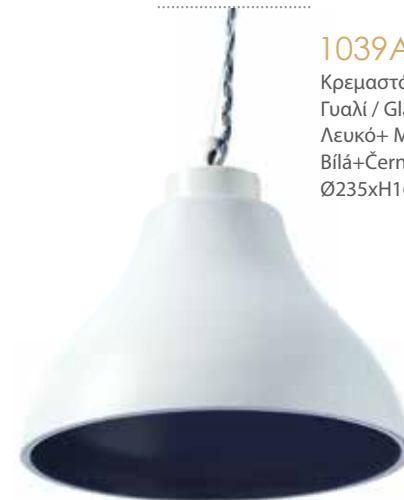

1039A71500300 8

Κρεμαστό / Pendant / Záněsné / Пендели
Γυαλί / Glass/ Sklo / Стъкло
Λευκό+Μαύρο / White+ Black
Bílá+Černá / Бял+Черен
Ø235xH160mm

*Κατάλληλα για ανάρτηση με Ντουϊ E27, η οποία πωλείται ξεχωριστά.
Suitable for suspension with E27 lamp holder. Sold separately.