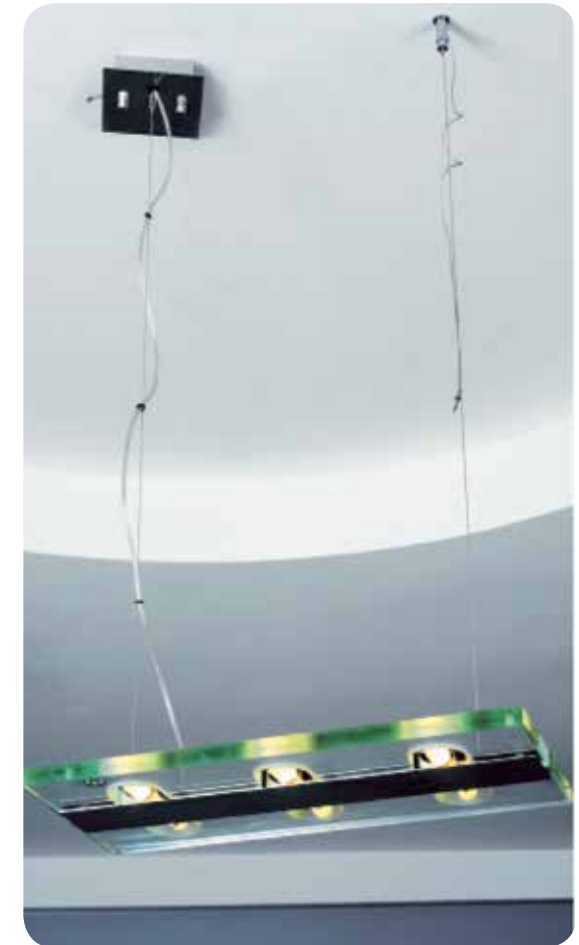

MARBELAMD47036A02000

Κρεμαστό / Pendant / Závěsné / Пендели
Μέταλλο+Γυαλί / Metal+Glass
Κov+Sklο / Μεταλ+Стъкло
Χρώμιο+Διάφανο / Chrome+Clear
Chrom+Čirá / Χρoм+Προзрачен
520x250xH1170mm 6xG9 max 40W