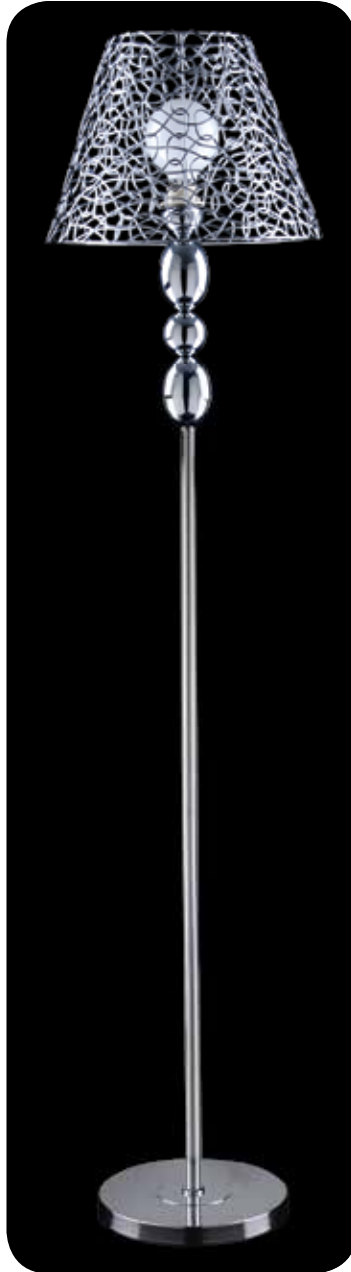

TNK670CR1F03700

Επιδαπέδιο / Floor / Stojací / Лампиони
Μέταλλο/ Metal / Kov / Метал
Χρώμιο / Chrome / Chrom / Хром
Ø350xH1520mm 1xE27 max 60W