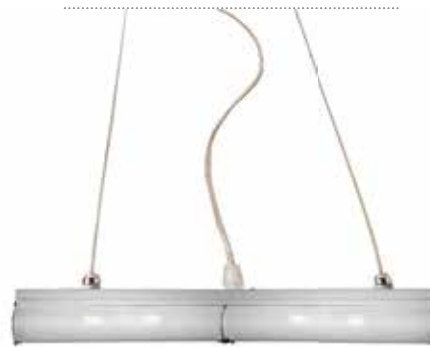

COMFORT2978400800

Κρεμαστό / Pendant / Závěsné / Пендели
Μέταλλο+Γυαλί / Metal+Glass
Κον+Skló / Μεταλ+Стъкло
Γκρι+Αμμοβολή / Grey+Sandblast
Šedá+Pískování / Сив+Гравиран
600x50xH1000mm 4xG9 max 40W