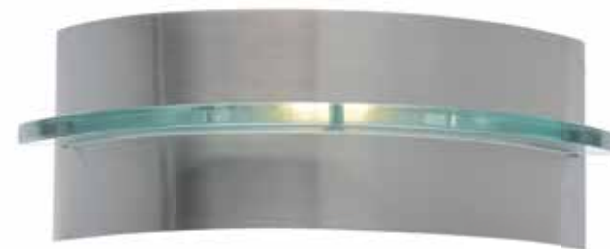

V280091W01500

Επίτοιχο / Wall / Nástěnné / Тяло за стена
Μέταλλο+Γυαλί / Metal+Glass
Κοιν+Bílá / Μεταλ+Стъкло
Νίκελ+Διάφανο / Nickel+Clear
Nikl+Čirá / Никел+Прозрачен
270x100mm 1xR7S 78mm max 100W