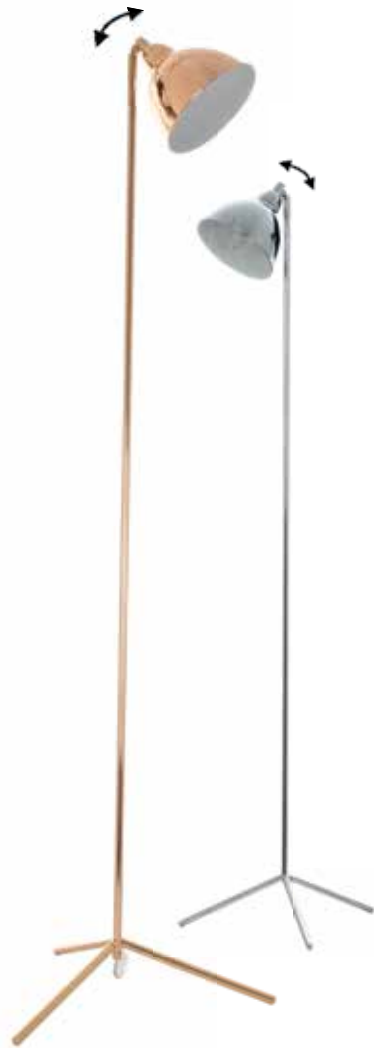

MATEOMT49061AB01000

Επιτραπέζιο / Table / Stolní / Настолна
Γυαλί+Μάρμαρο+Μέταλλο/ Glass+Marble+Metal
Sklo+Mrαmοr+Κov / Стъκλο+Μραmοr+Μεταλ
Λευκό+Μαύρο+Νίκελ / White+Black+Nickel
Bílá+Černá+Níkl / Бял+Черен+Никел
410x150xH500mm 1xE14 max 60W