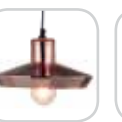

AcaDecor Studio Designs

Avantgarde

Vintage

Style