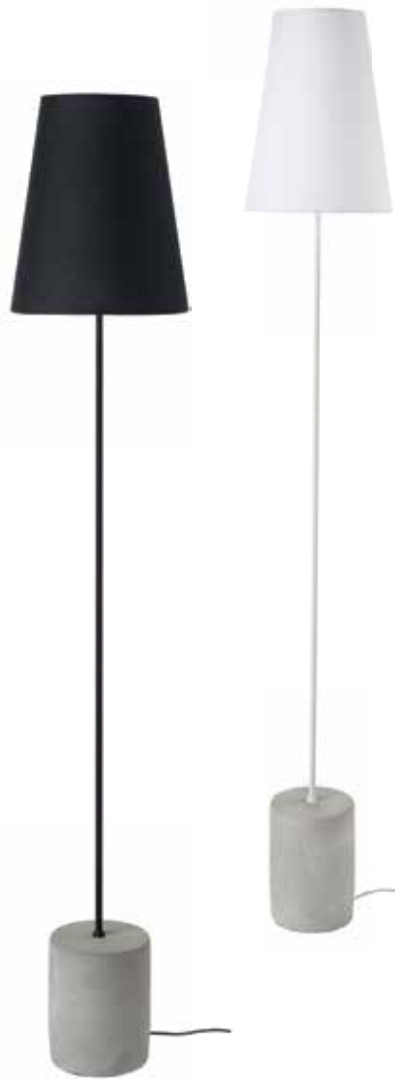

Επιδαπέδιο / Floor / Stojací / Лампиони
Ύφασμα+Μέταλλο+Τσιμέντο / Fabric +Metal+Cement
Tkanina+Kov+Cement / Текстил+Μεταλ+Цимент
Ø300xH1550mm 1xE27 max 40W

TF8721FCB03200

Μαύρο+Φυσικό / Black+Natural
Černá+Přírodní / Черен+Естествен

TF8721FCW03200

Λευκό+Φυσικό / White+Natural
Bílá+Přírodní / Бял+Естествен