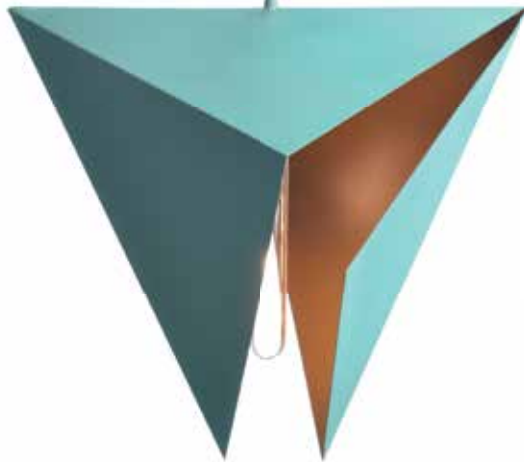

AD8038MG02400

Κρεμαστό / Pendant / Závěsné / Пендели
Μέταλλο / Metal / Kov / Метал
Μέντα+Ορείχαλκο βαφής
Mint+Brass paint
Mentoloně Zelená+Malovaná Mosaz
Мента+Месингова боя
Ø400xH1200mm 1xE27 max 60W