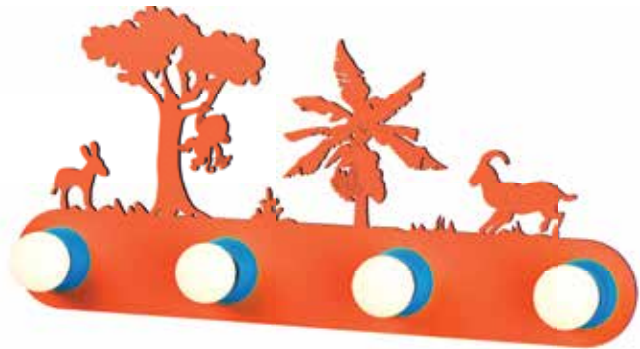

241J00600

Επίτοιχο / Wall luminaire / Nástěnné / Тяло за стена
Μέταλλο+Ξύλο / Metal+Wood
Kov + Dřevo / Метал + Дърв
Πολύχρωμο / Multicolor / Vícebarevná / Лεκο
290x225xH480mm 1xE14 max 25W

ZN170114WO00850