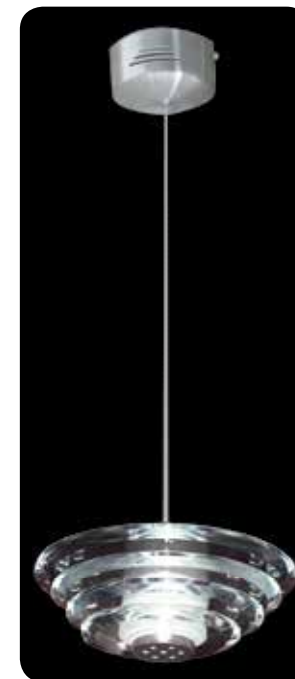

MD600261B00700

Κρεμαστό / Pendant / Závěsné / Пендели
Μέταλλο+Γυαλί / Metal+Glass
Κοιν+Βίλι / Μεταλ+Стъкло
Νίκελ+Διάφανο / Nickel+Clear
Nikl+ Čirá / Никел+Прозрачен
Ø170xH1200mm 1xG4 max 20W