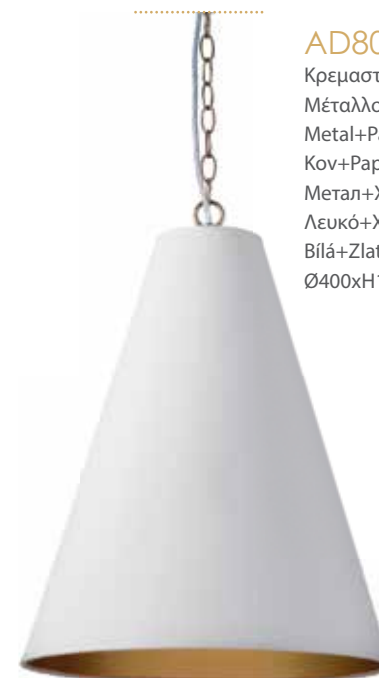

AD8029WG02500

Κρεμαστό / Pendant / Závěsné / Пендели
Μέταλλο+Χαρτί+Πολυκαρμπονικό
Metal+Paper+Polycarbonate
Kov+Papír+Polykarbonát
Μεταλ+Χαρтия+Поликарбонат
Λευκό+Χρυσό+Ορείχαλκο / White+Gold+Brass
Bílá+Zlatá+Mosaz / Бял+Злат+Месинг
Ø400xH1500mm 3xE14 max 40W