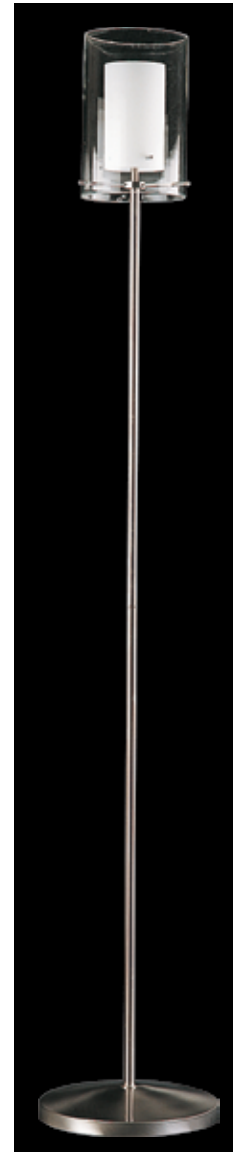

AC.0452062F01000

Επιδαπέδιο / Floor / Stojací / Лампиони
Μέταλλο+Γυαλί / Metal+Glass
Κοιν+Sklo / Μεταλ+Стъкло
Νίκελ+Διάφανο-Λευκό / Nickel+Clear-White
Nikl+Čirá-Bílá / Никел+Прозрачен-Бял
Ø290xH1650mm 1xE27 max 60W

AC.0452061TH00250

Επιτραπέζιο / Table luminaire
Stolní lampa / Настолна лампа
Μέταλλο+Γυαλί / Metal+Glass
Κοιν+Sklo / Μεταλ+Стъкло
Νίκελ+ Διαφανές-Λευκό
Nickel+ Transparent-White
Nikl+ Čirá-Bílá
Никел+ Прозрачен-Бял
Ø150xH450mm 1xE14 max 40W