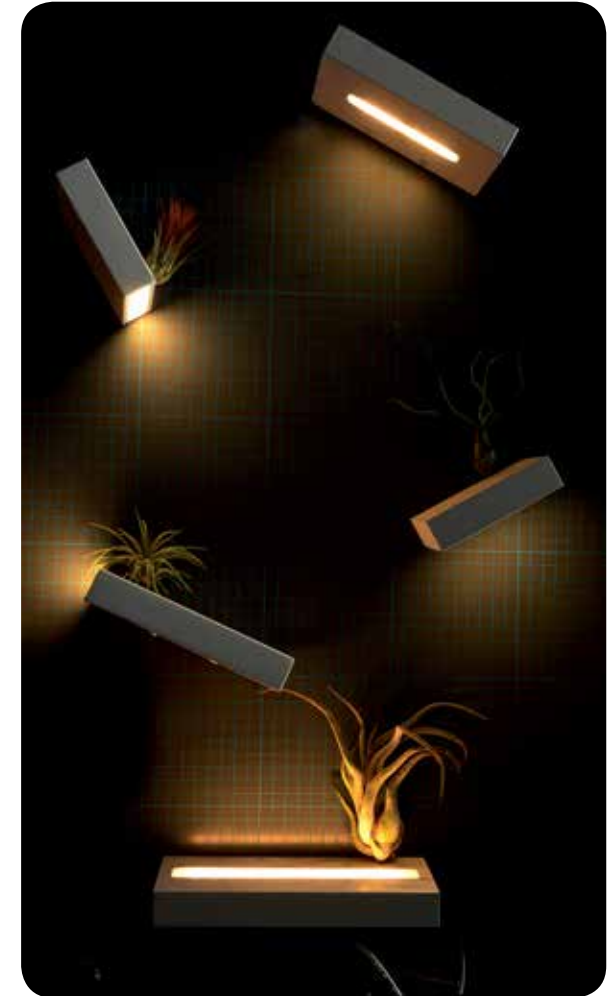

L36310200U01500

Επίτοιχο / Wall / Nástěnné / Тяло за стена
Μέταλλο / Metal / Kov / Метал
Ματ Λευκό / Matt White / Mat Bílá / Mat Бяло
100x200x25mm LED 5W 3000K 410Lm

L36310100B01200

Επίτοιχο / Wall / Nástěnné / Тяло за стена
Μέταλλο / Metal / Kov / Метал
Ματ Λευκό / Matt White / Mat Bílá / Mat Бяло
100x100x25mm LED 4W 3000K 330Lm

L36310150B01400

Επίτοιχο / Wall / Nástěnné / Тяло за стена
Μέταλλο / Metal / Kov / Метал
Ματ Λευκό / Matt White / Mat Bílá / Mat Бяло
100x150x25mm LED 4W 3000K 330Lm

L36310100U01200

Επίτοιχο / Wall / Nástěnné / Тяло за стена
Μέταλλο / Metal / Kov / Метал
Ματ Λευκό / Matt White / Mat Bílá / Mat Бяло
100x100x25mm LED 4W 3000K 330Lm

L36310150U01400

Επίτοιχο / Wall / Nástěnné / Тяло за стена
Μέταλλο / Metal / Kov / Метал
Ματ Λευκό / Matt White / Mat Bílá / Mat Бяло
100x150x25mm LED 4W 3000K 330Lm