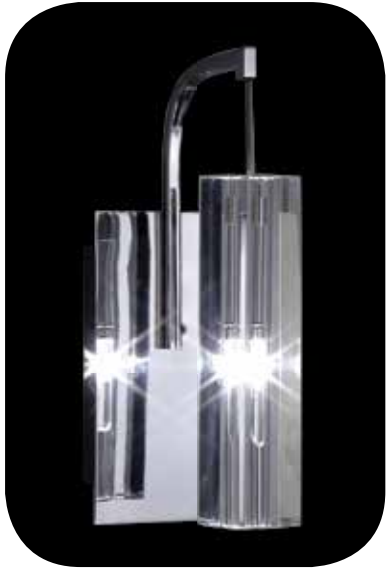

MB45121A00900

Επίτοιχο / Wall luminaire
Nástěnné / Тяло за стена
Μέταλλο+Κρύσταλλο / Metal+Crystal
Κον+Krystal / Метал+Кристал
Χρώμιο+Διαφανές / Chrome+Transparent
Chrom+Čirá / Хром+Прозрачен
80x150xH250mm 1xG4 max 20W