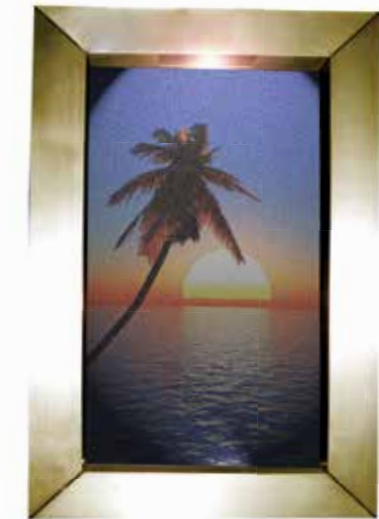

MB725041AY01000

Επίτοιχο / Wall / Nástěnné / Тяло за стена
Μέταλλο / Metal / Κον / Μεταλ
Χρυσό / Gold / Zlatá / Злат
230x90xH370mm 1xG9 max 40W