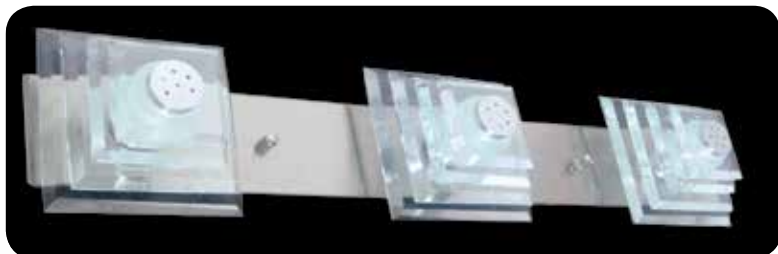

MX600263A01500

Επίτοιχο-Οροφής / Wall-Ceiling
Nástěnné-Stropní

Тяло за стена-Тяло за таван
Μέταλλο+Γυαλί / Metal+Glass
Κοιν+Βίλι / Μεταλ+Стъкло
Νίκελ+Διάφανο / Nickel+Clear
Nikl+ Čirá / Никел+Прозрачен
600x130xH150mm 3xG4 max 40W