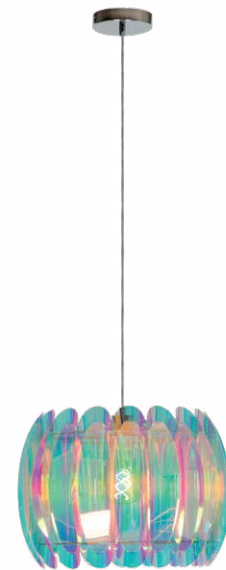

34447/40/99

1x E27/40W max./excl./

W: 40 cm

Colours: Multicolor

H: 160 max. cm

Material: Pvc

L: 40 cm

Bulb recom.: 49042/05/62