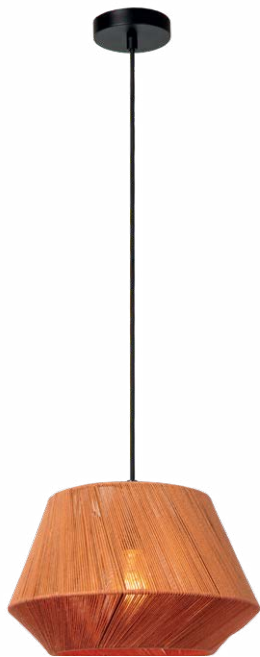

10 421/30/73

1x E27/60W max./excl./

W: 30 cm

H: 154.5 max. cm

L: 30 cm

Colours: Terracotta

Material: Cotton

Bulb recom.: 49042/05/62

IP20