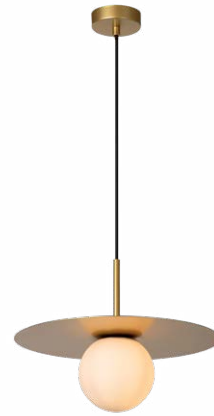

46418/35/02

1x G9/40W max./excl./

W: 35 cm

Colours: Matt Gold / Brass

H: 154.5
max. cm

Material: Metal

L: 35 cm

Bulb recom.: 49095/03/31

HAILEY