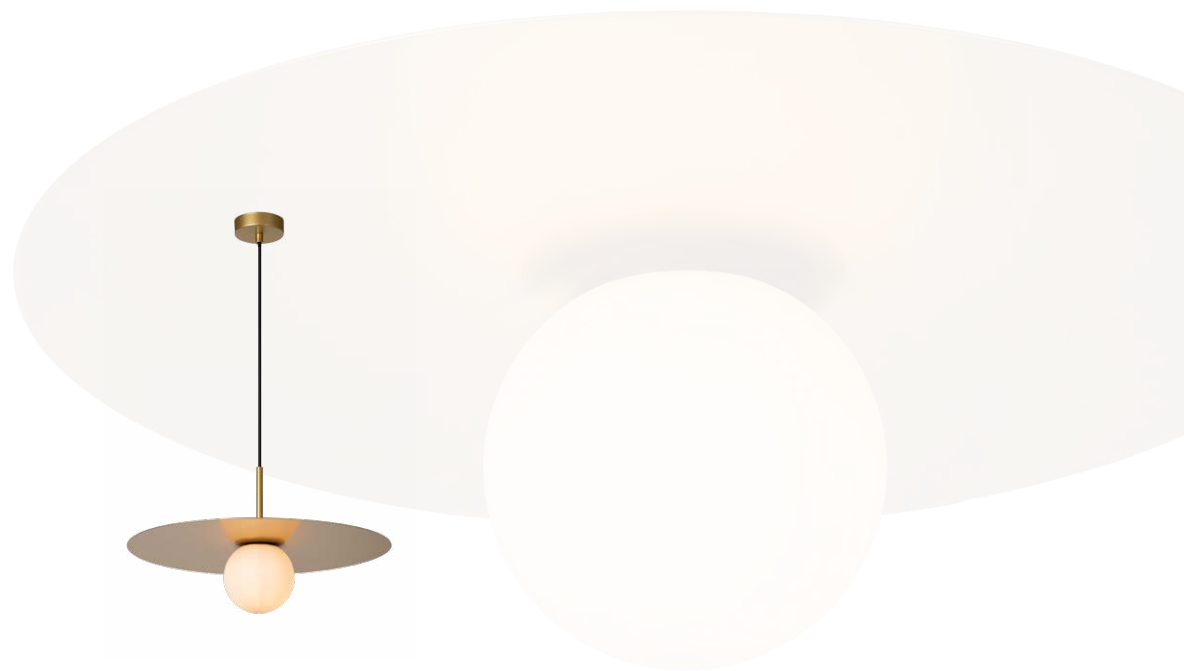

46418/45/02

1x G9/40W max./excl./

W: 45 cm

Colours: Matt Gold / Brass

H: 154.5
max. cm

Material: Metal

L: 45 cm

Bulb recom.: 49095/03/31