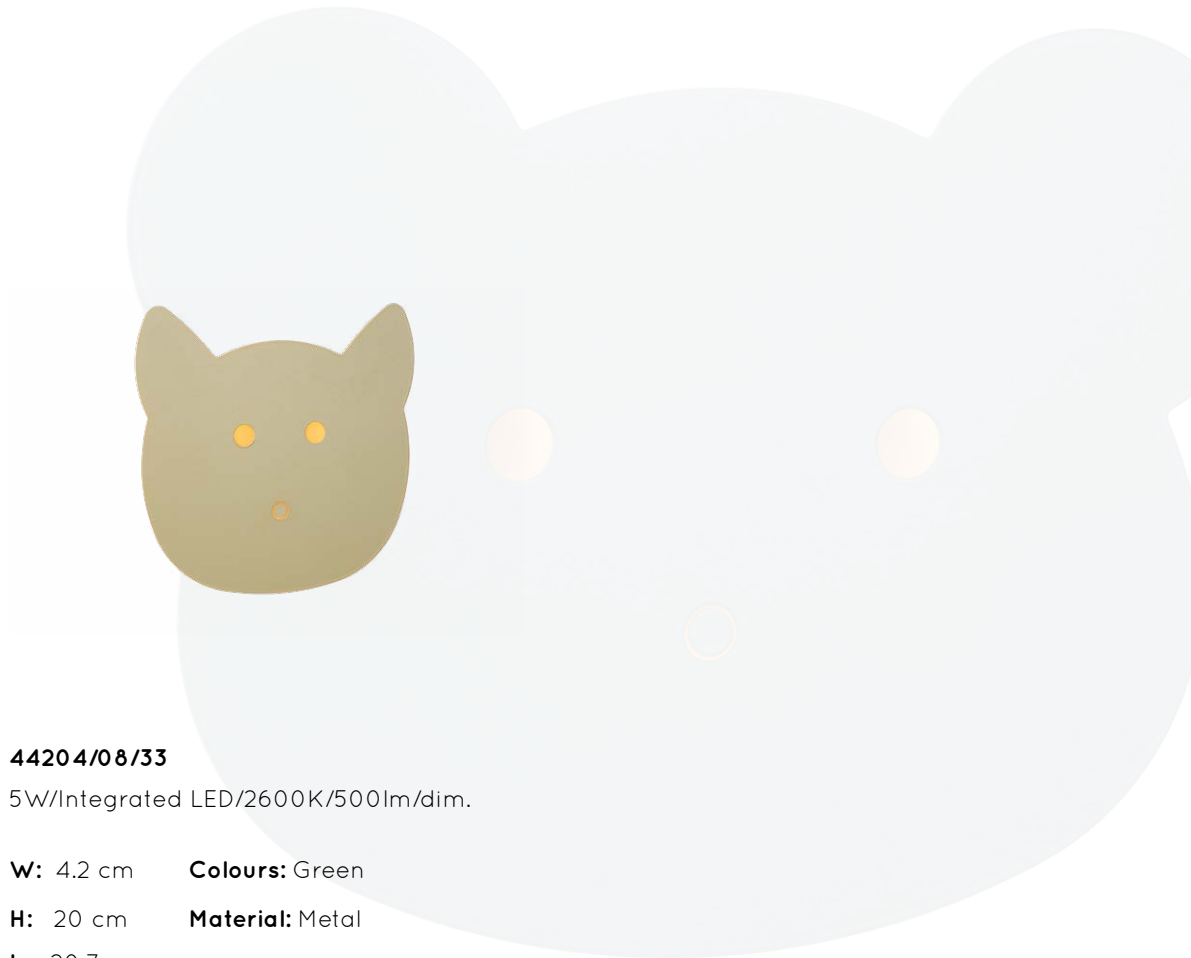

# CHARLIE

2700K  
WARM WHITE

DIMMABLE

TOUCH DIM

**44204/08/35**

5W/Integrated LED/2600K/500lm/dim.

**W:** 4.2 cm    **Colours:** Blue  
**H:** 20 cm    **Material:** Metal  
**L:** 26 cm

**44204/08/38**

5W/Integrated LED/2600K/500lm/dim.

**W:** 4.2 cm    **Colours:** Cream  
**H:** 20 cm    **Material:** Metal  
**L:** 20 cm

**44204/08/33**

5W/Integrated LED/2600K/500lm/dim.

**W:** 4.2 cm    **Colours:** Green  
**H:** 20 cm    **Material:** Metal  
**L:** 20.7 cm