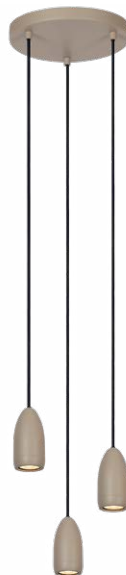

45406/13/41

3x GU10/35W max./excl./

W: 25 cm

H: 150 max. cm

L: 25 cm

Colours: Taupe

Material: Metal

Bulb recom.: 49006/05/30

IP20