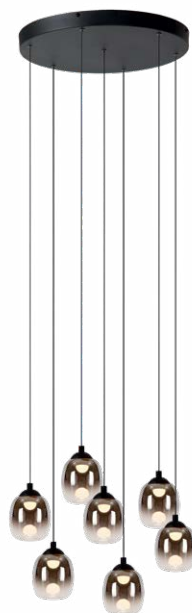

## TAMINO

**74419/07/30**

7W/Integrated LED/3000K/3300lm/dim.

**W:** 53 cm

**Colours:** Black

**H:** 150 max. cm

**Material:** Metal

**L:** 53 cm