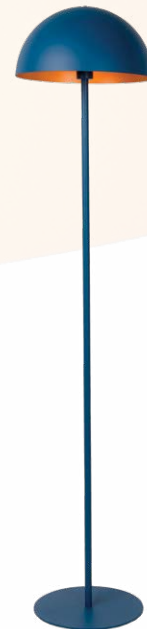

45796/01/35

1x E27/40W max./excl./

W: 35 cm

Colours: Blue

H: 160 cm

Material: Steel

L: 35 cm

Bulb recom.: 49042/05/62

IP20