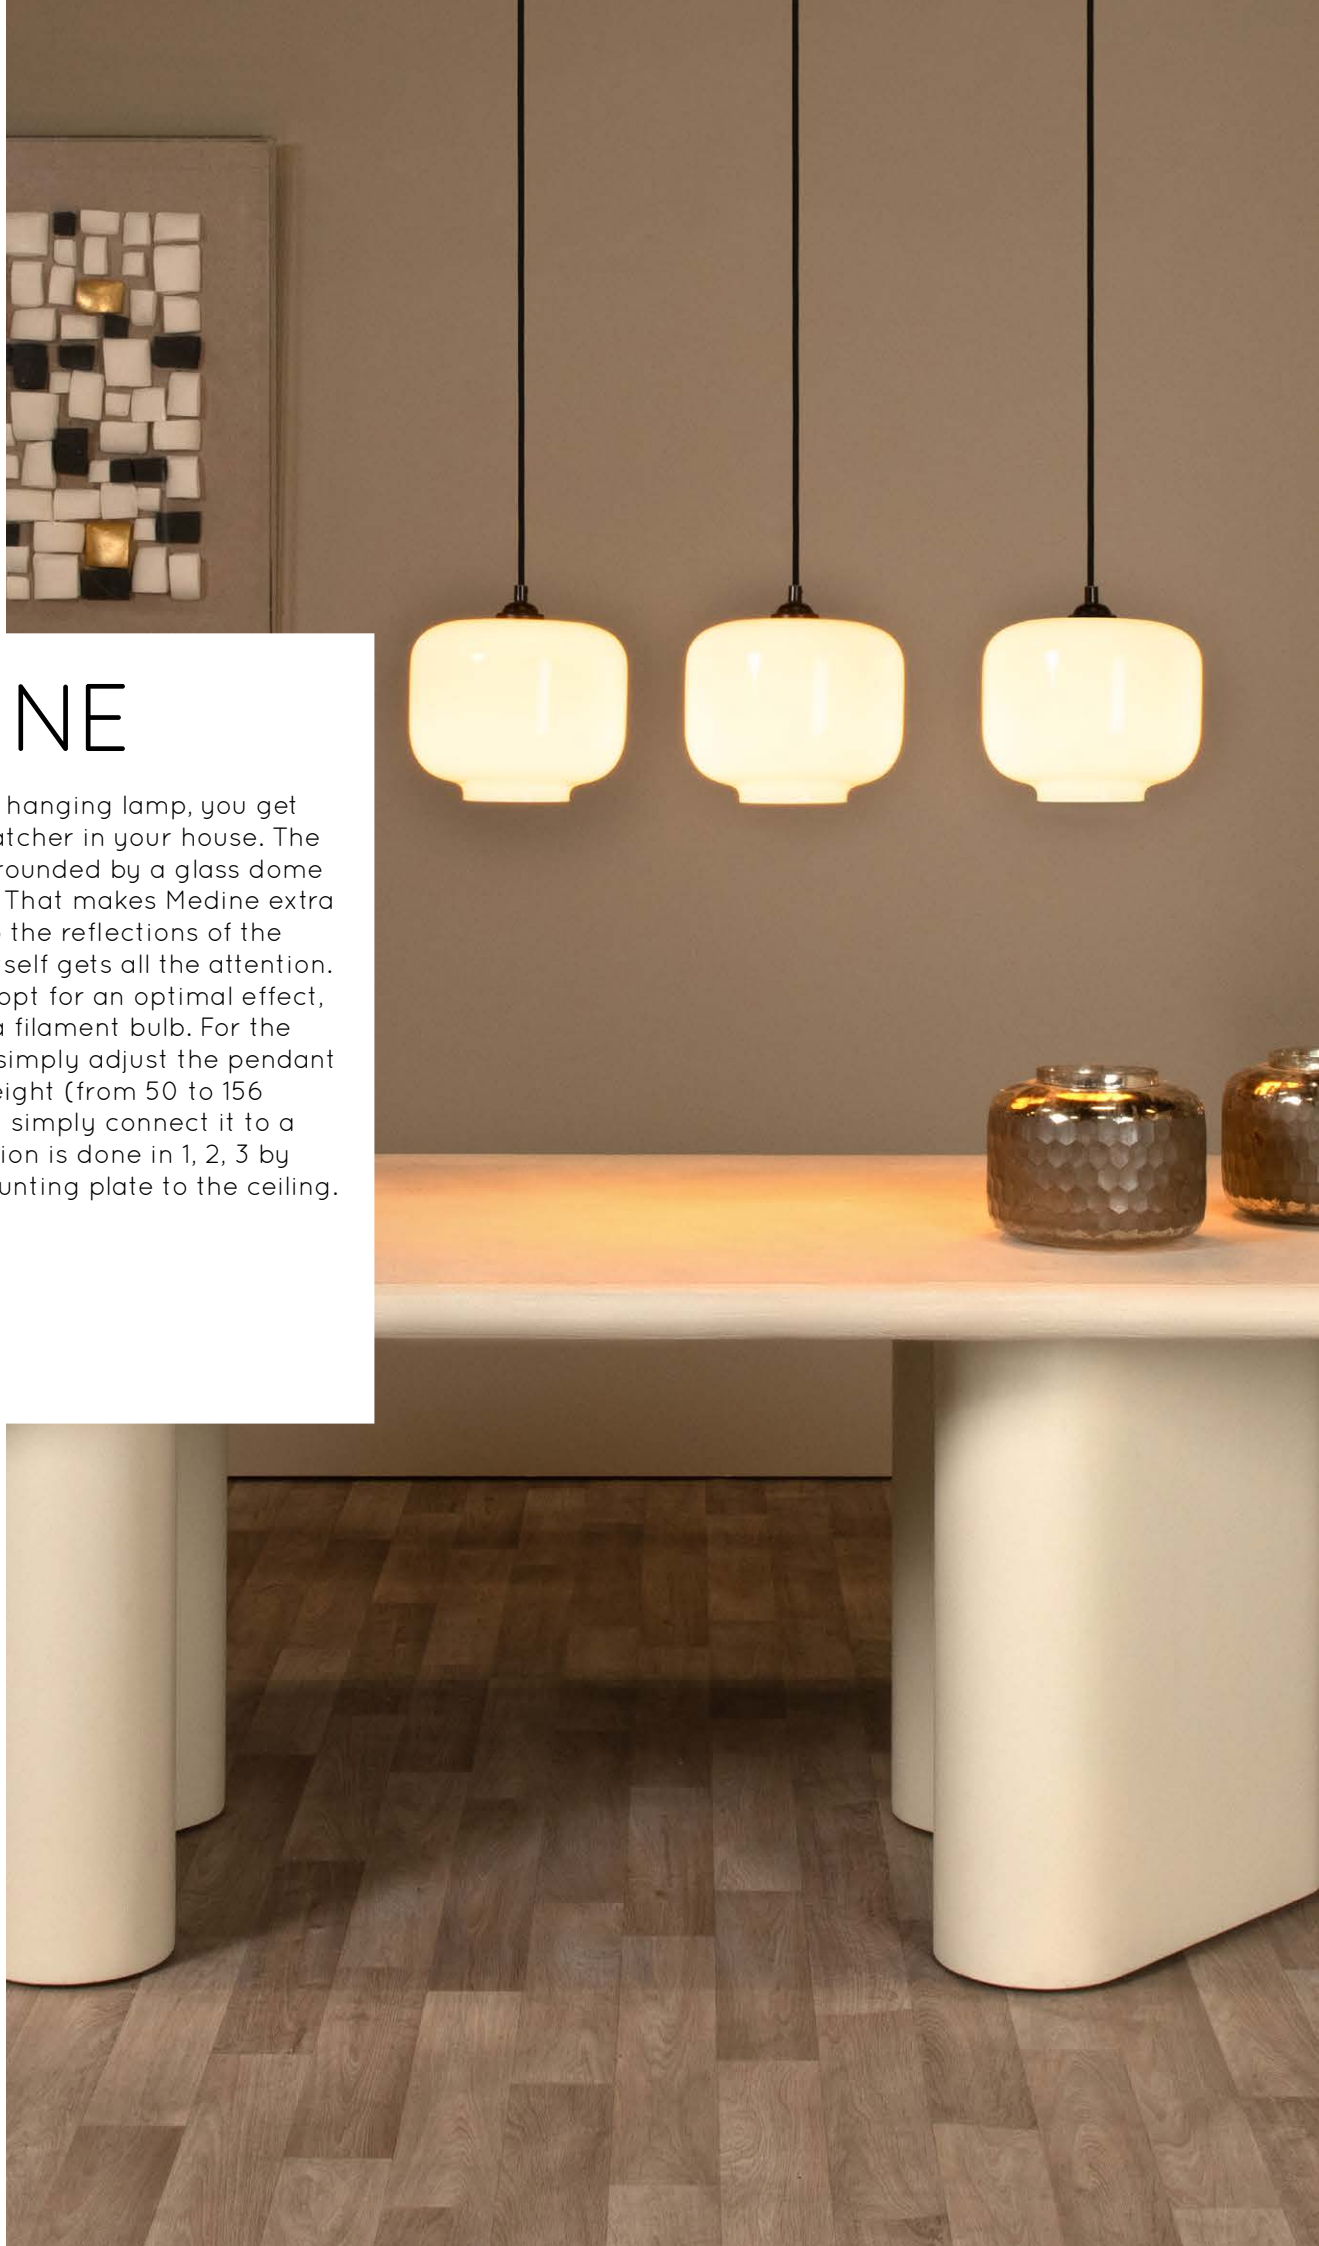

1x E27/60W max./excl./

**W:** 20 cm**H:** 24.5 cm**L:** 20 cm**Colours:** Matt Gold / Brass**Material:** Glass**Bulb recom.:** 49032/05/62