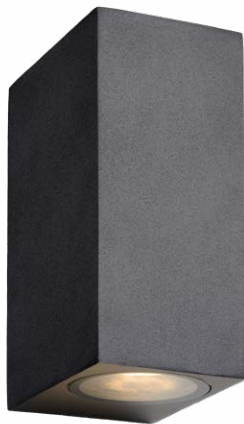

22860/10/30

2x GU10/5W max./incl./

W: 6.5 cm **Colours:** Black

H: 15 cm **Material:** Aluminum

L: 9 cm **Bulb recom.:** 49006/05/30