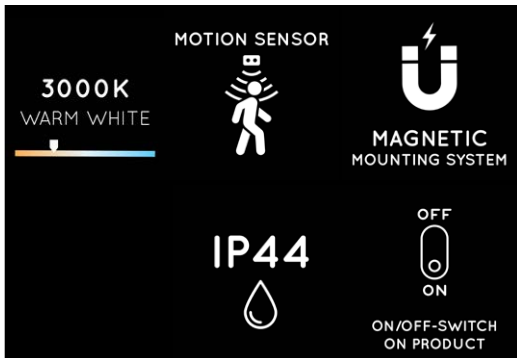

IP54

28803/01/30

1x G9/5W max./excl./

W: 13.5 cm **Colours:** Black

H: 11 cm **Material:** Aluminum

L: 11.5 cm **Bulb recom.:** 49095/03/31

IP54

JAXX