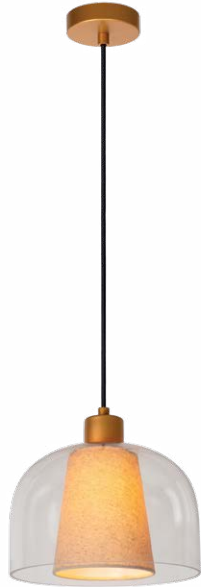

30460/01/60

1x E27/60W max./excl./

W: 24 cm

H: 146.6 max. cm

L: 24 cm

Colours: Transparent

Material: Glass

Bulb recom.: 49042/05/62

IP20