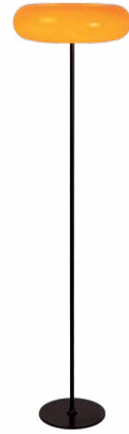

10725/01/53

3x G9/40W max./excl./

W: 40 cm **Colours:** Orange

H: 150 cm **Material:** Glass

L: 40 cm **Bulb recom.:** 49095/03/31