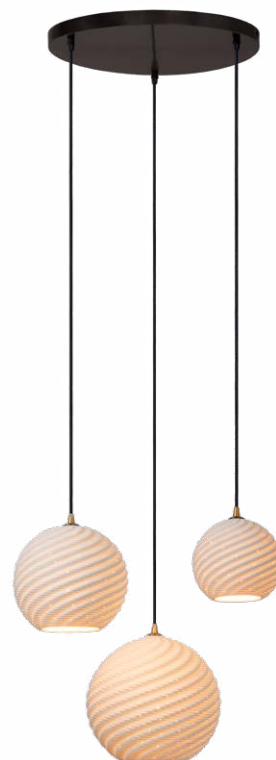

13451/03/31

3x E27/40W max./excl./

W: 40 cm

H: 155 max. cm

L: 45 cm

Colours: White

Material: Porcelain

Bulb recom.: 49042/05/62