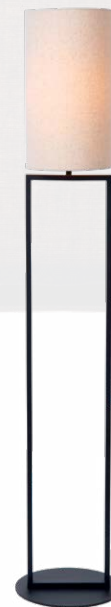

30762/81/38

1x E27/40W max./excl./

W: 26 cm

Colours: Cream

H: 137 cm

Material: Cotton

L: 26 cm

Bulb recom.: 49042/05/62

IP20