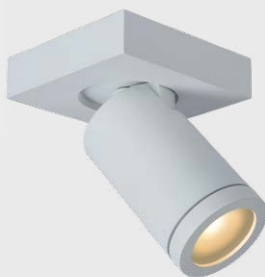

09930/05/31

1x GU10/5W max./incl./

W: 10 cm **Colours:** White

H: 12.3 cm **Material:** Aluminum

L: 10 cm **Bulb recom.:** 49009/05/31