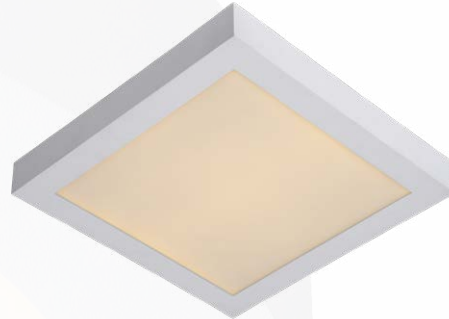

28117/22/31

22W/Integrated LED/3000K/1300lm/dim.

W: 22 cm **Colours:** White

H: 3.9 cm **Material:** Aluminum

L: 22 cm

28117/30/31

30W/Integrated LED/3000K/2200lm/dim.

W: 30 cm **Colours:** White

H: 3.9 cm **Material:** Aluminum

L: 30 cm