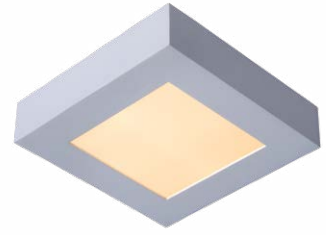

## 28116/24/31

15W/Integrated LED/3000K/1100lm/dim.

**W:** 24 cm    **Colours:** White  
**H:** 3.9 cm    **Material:** Aluminum  
**L:** 24 cm

**28116/30/31**

30W/Integrated LED/3000K/2100lm/dim.

**W:** 30 cm **Colours:** White