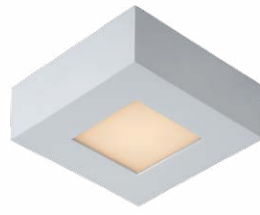

28116/30/31

30W/Integrated LED/3000K/2100lm/dim.

W: 30 cm **Colours:** White

H: 3.9 cm **Material:** Aluminum

L: 30 cm

28117/11/31

8W/Integrated LED/3000K/430lm/dim.

W: 10.8 cm **Colours:** White

H: 3.9 cm **Material:** Aluminum

L: 10.8 cm

28117/17/31

15W/Integrated LED/3000K/850lm/dim

W: 16.8 cm **Colours:** White

H: 3.9 cm **Material:** Aluminum

L: 16.8 cm

28117/22/31

22W/Integrated LED/3000K/1300lm/dim.

W: 22 cm **Colours:** White

H: 3.9 cm **Material:** Aluminum

L: 22 cm

28117/30/31

30W/Integrated LED/3000K/2200lm/dim.

W: 30 cm **Colours:** White

H: 3.9 cm **Material:** Aluminum

L: 30 cm