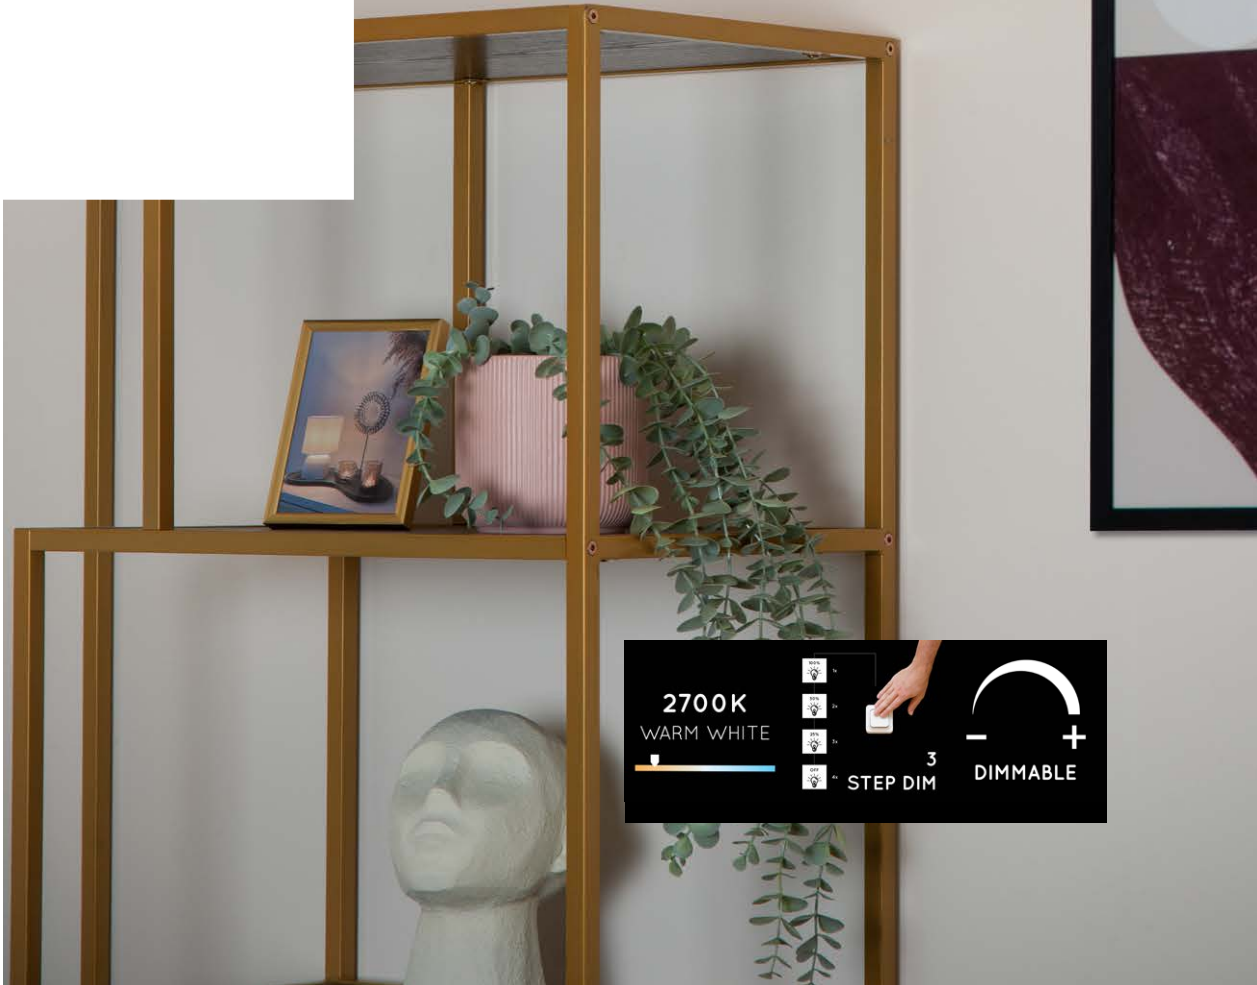

2700K
WARM WHITE

3 STEP DIM

DIMMABLE