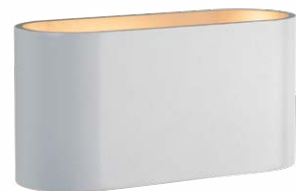

23254/01/31

1x G9/42W max./excl./

W: 8 cm **Colours:** White

H: 8 cm **Material:** Aluminum

L: 16 cm **Bulb recom.:** 49095/03/31

IP20