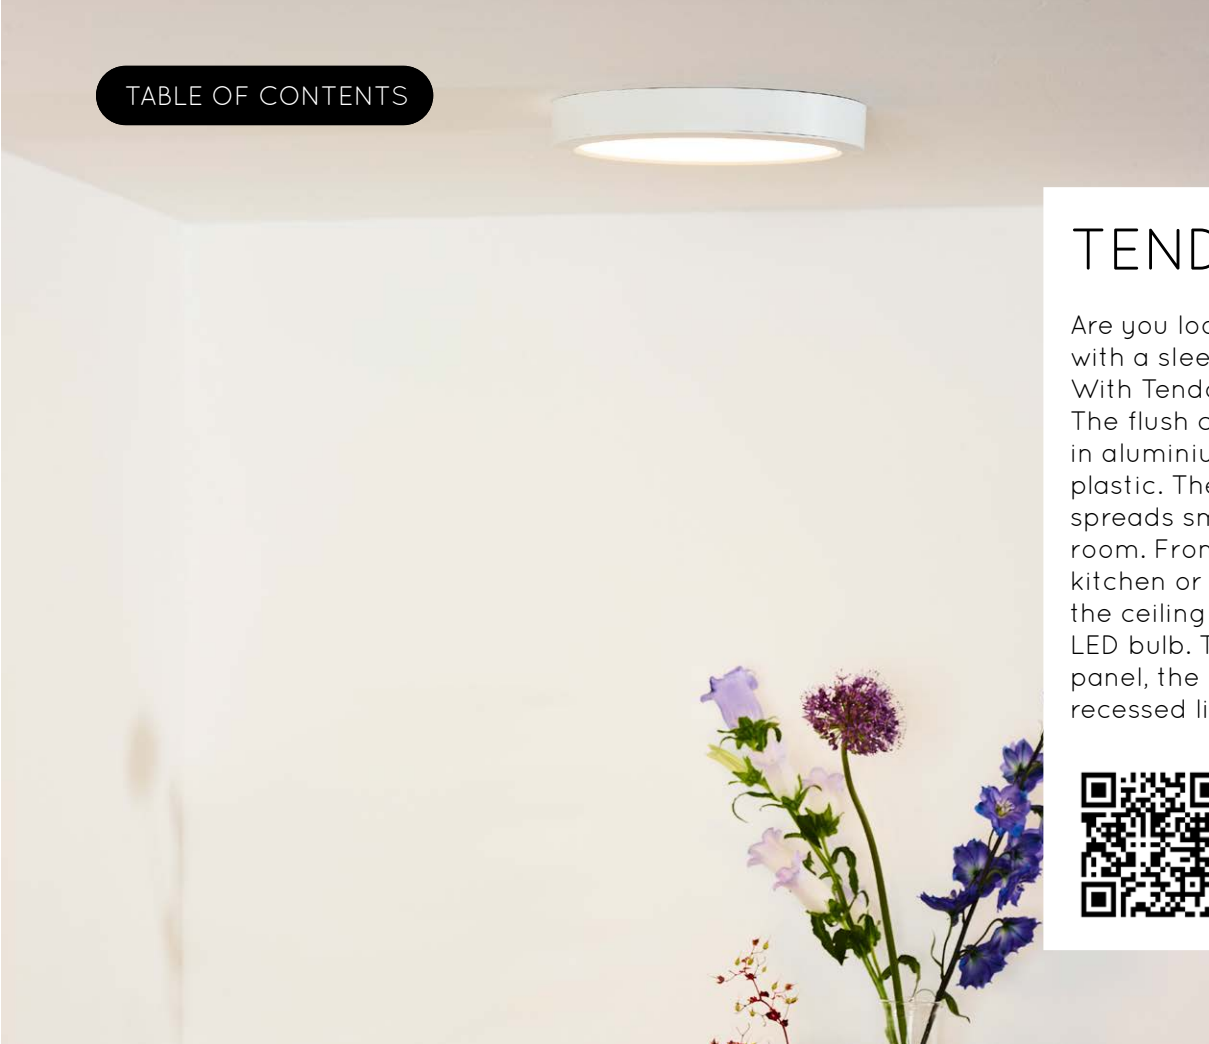

**L:** 40 cm

**71101/48/02**

5W/Integrated LED/2700K/650lm/dim.

**W:** 48 cm    **Colours:** Matt Gold / Brass

**H:** 9.5 cm    **Material:** Steel

**L:** 48 cm