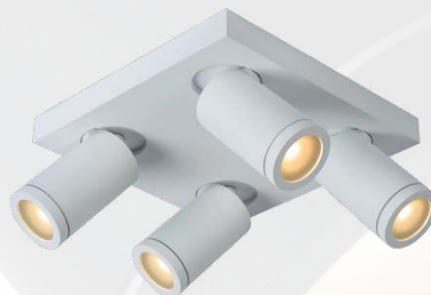

09930/20/31

4x GU10/5W max./incl./

W: 24 cm **Colours:** White

H: 12.3 cm **Material:** Aluminum

L: 24 cm **Bulb recom.:** 49009/05/31